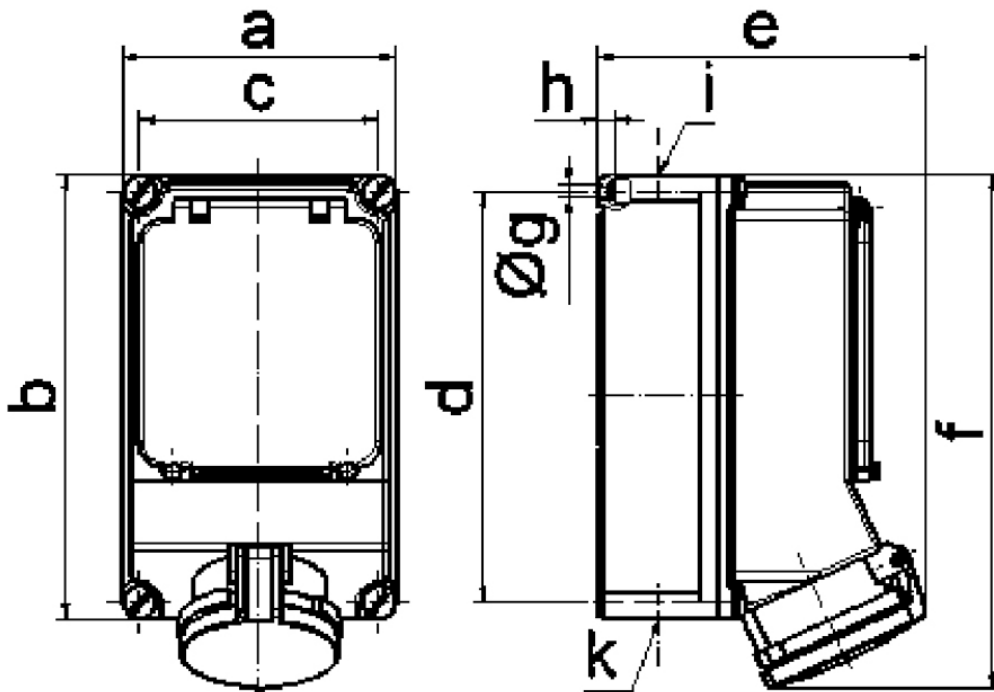

Настенная розетка с предохранителем - с цоколем предохранителя D02, размер корпуса 260x160

Описание изделия	
№ арт. BALS	15082
Код EAN	4024941150828
Группа продукции	Настенная розетка с предохранителем
Сила тока	63 А
Кол-во полюсов	5-пол.
Расположение фаз	3 фазы+N+PE
Положение заземляющего контакта	6 ч
	от 200/346 до 240/415 В
Частота	50 и 60 Гц
Степень защиты	IP44

Описание изделия	
Маркировочный цвет	красный
Цвет прибора	Откид. крышка красная RAL 3000, Низ корпуса серый RAL 7035, Верх корпуса серый RAL 7035, Окно управления дымчатый топаз, Винты корпуса серый RAL 7035
Соединение	Винтовые столбчатые клеммы с контактом Kontex
Макс. поперечное сечение кабеля	25,0 мм ²
Кабельный ввод	1xM40 сверху, 1xM40/M32 снизу
Высота прибора, мм	303mm
Ширина прибора, мм	160mm
Глубина прибора, мм	185mm
Размер корпуса	260x160 мм (ВxШ)
Материал корпуса	Поликарбонат
Контакты	Контакты из никелированной латуни, Контактная подложка из полиамида

прочие технические характеристики	
	1 открытый кабельный ввод сверху, 2 открытых кабельных ввода снизу
	Под окном управления расположен цоколь предохранителя D02 3-пол.

Логистика	
Масса одного изделия	2.33 кг / null
Тип упаковки	null
Кол-во в упаковке	1 ST

Логистика	
Код EAN	4024941150828
Длина	325 mm
Ширина	217 mm
Высота	210 mm
Масса	2,546 kg
Объем	13 588,4 ccm

14 MB 14