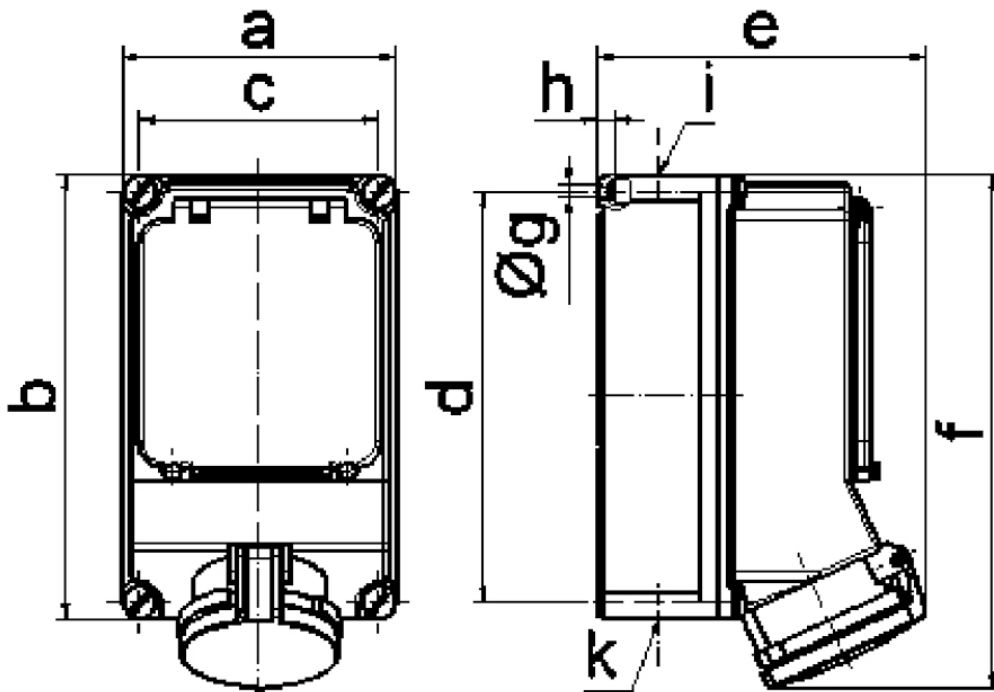

Настенная розетка с предохранителем - с цоколем предохранителя D02, размер корпуса 260x160

Описание изделия	
№ арт. BALS	15082
Код EAN	4024941150828
Группа продукции	Настенная розетка с предохранителем
Сила тока	63 А
Кол-во полюсов	5-пол.
Расположение фаз	3 фазы+N+PE
Положение заземляющего контакта	6 ч
	от 200/346 до 240/415 В
Частота	50 и 60 Гц
Степень защиты	IP44

Описание изделия	
Маркировочный цвет	красный
Цвет прибора	Окно управления дымчатый топаз, Откид. крышка красная RAL 3000, Винты корпуса серый RAL 7035, Низ корпуса серый RAL 7035, Верх корпуса серый RAL 7035
Соединение	Винтовые столбчатые клеммы с контактом Kontex
Макс. поперечное сечение кабеля	25,0 мм ²
Кабельный ввод	1xM40 сверху, 1xM40/M32 снизу
Высота прибора, мм	303mm
Ширина прибора, мм	160mm
Глубина прибора, мм	185mm
Размер корпуса	260x160 мм (ВxШ)
Материал корпуса	Поликарбонат
Контакты	Контактная подложка из полиамида, Контакты из никелированной латуни

прочие технические характеристики	
	1 открытый кабельный ввод сверху, 2 открытых кабельных ввода снизу
	Под окном управления расположен цоколь предохранителя D02 3-пол.

Логистика	
Масса одного изделия	2.33 кг / null
Тип упаковки	null
Кол-во в упаковке	1 ST

Логистика	
Код EAN	4024941150828
Длина	325 mm
Ширина	217 mm
Высота	210 mm
Масса	2,546 kg
Объем	13 588,4 ccm

14 MB 14