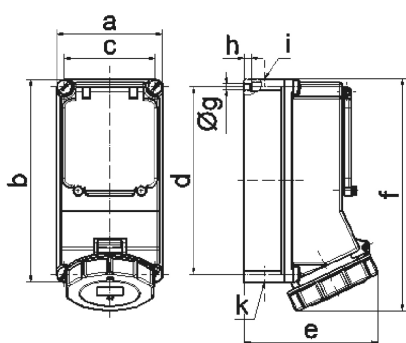

Wandsteckdose abgesichert - mit Sicherungssockel D0

Gehäusegröße 225x118

| Artikelbeschreibung | |
|--------------------------|---|
| BALS-Art.-Nr | 15115 |
| EAN | 4024941151153 |
| Produktgruppe | Wandsteckdose QUICK-CONNECT abgesichert |
| Stromstärke | 32A |
| Polzahl | 4p |
| Anordnung der Phasen | 3P+PE |
| Lage des Schutzkontaktes | 6h |
| Spannung | 380 - 415V~ |

| Artikelbeschreibung | |
|-----------------------------|--|
| Frequenz | 50/60Hz |
| Schutzart | IP67 |
| Kennfarbe | rot |
| Gerätefarbe | Betätigungsklappe rauchtropas, Klappdeckel rot RAL 3000, Bajonettring grau RAL 7035, Gehäuseschrauben grau RAL 7035, Gehäuseunterteil grau RAL 7035, Gehäuseoberteil grau RAL 7035 |
| Anschluss technik | schraublose Federklemmtechnik als Käfigzugfederklemme mit Kontex-Kontakt |
| Maximaler Leiterquerschnitt | 10,0 qmm |
| Kabeleinführung | 2xM25 oben, 2xM25 unten |
| Geräte-Höhe | 260mm |
| Geräte-Breite | 118mm |
| Geräte-Tiefe | 144mm |
| Gehäusegrösse | 225x118 mm (HxB) |
| Gehäusematerial | Polycarbonat |
| Kontakte | der Kontaktträger ist aus Polyamid, die Kontakte sind Messing vernickelt |

| Zusätzliche technische Informationen | |
|--------------------------------------|--|
| | Die Leitungseinführung ist einmal oben offen, einmal oben verschlossen, zweimal unten verschlossen |
| | Ein Sicherungssockel D 02 3pol ist unter der Betätigungsklappe vorhanden |

| Logistikdaten | |
|----------------|---------------|
| Einzelgewicht | 0 kg / Stück |
| Verpackungsart | Karton |
| Inhaltsmenge | 1 ST |
| EAN | 4024941151153 |
| Länge | 275 mm |
| Breite | 175 mm |
| Höhe | 137 mm |
| Gewicht | 0,125 kg |
| Volumen | 5.737,5 ccm |