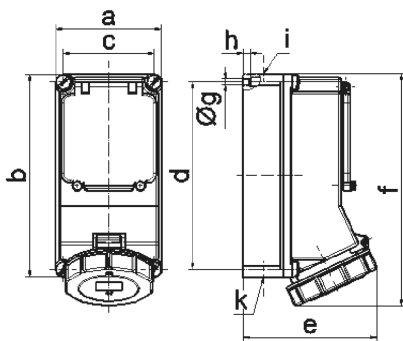

Настенная розетка с предохранителем - с цоколем предохранителя D0, размер корпуса 225x118

Описание изделия	
№ арт. BALS	15115
Код EAN	4024941151153
Группа продукции	Настенная розетка Quick-Connect предохран.
Сила тока	32 A
Кол-во полюсов	4-пол.
Расположение фаз	3 фазы+PE
Положение заземляющего контакта	6 ч
	от 380 до 415 В
Частота	50 и 60 Гц
Степень защиты	IP67

Описание изделия	
Маркировочный цвет	красный
Цвет прибора	Откид. крышка красная RAL 3000, Низ корпуса серый RAL 7035, Винты корпуса серый RAL 7035, Байон. кольцо серый RAL 7035, Верх корпуса серый RAL 7035, Окно управления дымчатый топаз
Соединение	безвинтовые туннельные пружинные клеммы с контактом Kontex
Макс. поперечное сечение кабеля	10,0 мм ²
Кабельный ввод	2xM25 сверху, 2xM25 снизу
Высота прибора, мм	260mm
Ширина прибора, мм	118mm
Глубина прибора, мм	144mm
Размер корпуса	225x118 мм (ВxШ)
Материал корпуса	Поликарбонат
Контакты	Контакты из никелированной латуни, Контактная подложка из полиамида

прочие технические характеристики	
	1 открытый кабельный ввод сверху, 1 закрытый кабельный ввод сверху, 2 закрытых кабельных ввода снизу
	Под окном управления расположен цоколь предохранителя D02 3-пол.

Логистика	
Масса одного изделия	0.0 кг / null
Тип упаковки	null

Логистика	
Кол-во в упаковке	1 ST
Код EAN	4024941151153
Длина	275 mm
Ширина	175 mm
Высота	137 mm
Масса	0,125 kg
Объем	5 737,5 ccm

Ampere Polzahl	16 4	16 5	32 3	32 4	32 5
a	118,0	118,0	118,0	118,0	118,0
b	225,0	225,0	225,0	225,0	225,0
c	101,0	101,0	101,0	101,0	101,0
d	208,0	208,0	208,0	208,0	208,0
e	127,0	134,0	143,0	143,0	149,0
f	245,0	245,0	255,0	255,0	255,0
g ø	6,5	6,5	6,5	6,5	6,5
h	8,0	8,0	8,0	8,0	8,0
i	2 x M25	2 x M25	2 x M25	2 x M25	2 x M25
k	2 x M25	2 x M25	2 x M25	2 x M25	2 x M25