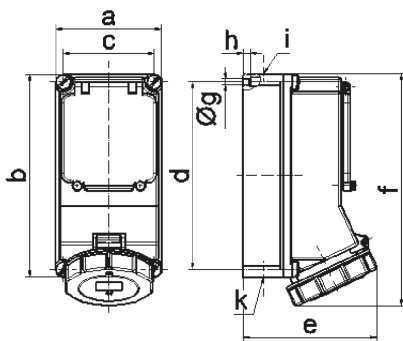

Настенная розетка с предохранителем - с цоколем предохранителя D0, размер корпуса 225x118

Описание изделия	
№ арт. BALS	15115
Код EAN	4024941151153
Группа продукции	Настенная розетка Quick-Connect предохран.
Сила тока	32 A
Кол-во полюсов	4-пол.
Расположение фаз	3 фазы+PE
Положение заземляющего контакта	6 ч
	от 380 до 415 В
Частота	50 и 60 Гц
Степень защиты	IP67

Описание изделия	
Маркировочный цвет	красный
Цвет прибора	Окно управления дымчатый топаз, Откид. крышка красная RAL 3000, Байон. кольцо серый RAL 7035, Винты корпуса серый RAL 7035, Низ корпуса серый RAL 7035, Верх корпуса серый RAL 7035
Соединение	безвинтовые туннельные пружинные клеммы с контактом Kontex
Макс. поперечное сечение кабеля	10,0 мм ²
Кабельный ввод	2xM25 сверху, 2xM25 снизу
Высота прибора, мм	260mm
Ширина прибора, мм	118mm
Глубина прибора, мм	144mm
Размер корпуса	225x118 мм (ВxШ)
Материал корпуса	Поликарбонат
Контакты	Контактная подложка из полиамида, Контакты из никелированной латуни

прочие технические характеристики	
	1 открытый кабельный ввод сверху, 1 закрытый кабельный ввод сверху, 2 закрытых кабельных ввода снизу
	Под окном управления расположен цоколь предохранителя D02 3-пол.

Логистика	
Масса одного изделия	0.0 кг / null
Тип упаковки	null

Логистика	
Кол-во в упаковке	1 ST
Код EAN	4024941151153
Длина	275 mm
Ширина	175 mm
Высота	137 mm
Масса	0,125 kg
Объем	5 737,5 ccm

14 MB 12