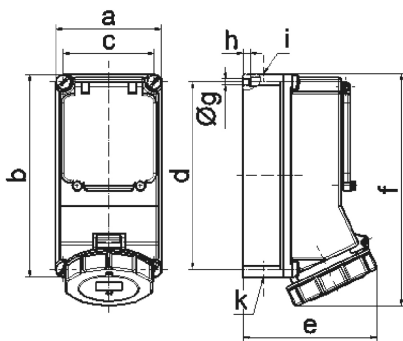

Настенная розетка с предохранителем - с цоколем предохранителя D0, размер корпуса 225x118

Описание изделия	
№ арт. BALS	15116
Код EAN	4024941151160
Группа продукции	Настенная розетка Quick-Connect предохран.
Сила тока	32 А
Кол-во полюсов	5-пол.
Расположение фаз	3 фазы+N+PE
Положение заземляющего контакта	6 ч
	от 200/346 до 240/415 В
Частота	50 и 60 Гц
Степень защиты	IP67

Описание изделия	
Маркировочный цвет	красный
Цвет прибора	Окно управления дымчатый топаз, Откид. крышка красная RAL 3000, Байон. кольцо серый RAL 7035, Винты корпуса серый RAL 7035, Низ корпуса серый RAL 7035, Верх корпуса серый RAL 7035
Соединение	безвинтовые туннельные пружинные клеммы с контактом Kontex
Макс. поперечное сечение кабеля	10,0 мм ²
Кабельный ввод	2xM25 сверху, 2xM25 снизу
Высота прибора, мм	225mm
Ширина прибора, мм	118mm
Глубина прибора, мм	150mm
Размер корпуса	225x118 мм (ВxШ)
Материал корпуса	Поликарбонат
Контакты	Контактная подложка из полиамида, Контакты из никелированной латуни

прочие технические характеристики	
	1 открытый кабельный ввод сверху, 1 закрытый кабельный ввод сверху, 2 закрытых кабельных ввода снизу
	Под окном управления расположен цоколь предохранителя D02 3-пол.

Логистика	
Масса одного изделия	1.186 кг / null
Тип упаковки	null

Логистика	
Кол-во в упаковке	1 ST
Код EAN	4024941151160
Длина	275 mm
Ширина	175 mm
Высота	137 mm
Масса	1,311 kg
Объем	5 737,5 ccm

Ampere Polzahl	16 4	16 5	32 3	32 4	32 5
a	118,0	118,0	118,0	118,0	118,0
b	225,0	225,0	225,0	225,0	225,0
c	101,0	101,0	101,0	101,0	101,0
d	208,0	208,0	208,0	208,0	208,0
e	127,0	134,0	143,0	143,0	149,0
f	245,0	245,0	255,0	255,0	255,0
g ø	6,5	6,5	6,5	6,5	6,5
h	8,0	8,0	8,0	8,0	8,0
i	2 x M25	2 x M25	2 x M25	2 x M25	2 x M25
k	2 x M25	2 x M25	2 x M25	2 x M25	2 x M25