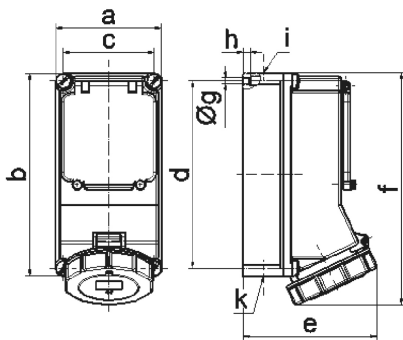

Настенная розетка с предохранителем - с С-автоматом, размер корпуса 225x118

Описание изделия	
№ арт. BALS	15121
Код EAN	4024941151214
Группа продукции	Настенная розетка Quick-Connect TE с предохранителем
Сила тока	16 А
Кол-во полюсов	4-пол.
Расположение фаз	3 фазы+PE
Положение заземляющего контакта	6 ч
	от 380 до 415 В
Частота	50 и 60 Гц

Описание изделия	
Степень защиты	IP67
Маркировочный цвет	красный
Цвет прибора	Окно управления дымчатый топаз, Откид. крышка красная RAL 3000, Байон. кольцо серый RAL 7035, Винты корпуса серый RAL 7035, Низ корпуса серый RAL 7035, Верх корпуса серый RAL 7035
Соединение	безвинтовые туннельные пружинные клеммы с контактом Kontex
Макс. поперечное сечение кабеля	4,0 мм ²
Кабельный ввод	2xM25 сверху, 2xM25 снизу
Высота прибора, мм	250mm
Ширина прибора, мм	118mm
Глубина прибора, мм	127mm
Размер корпуса	225x118 мм (ВxШ)
Материал корпуса	Поликарбонат
Контакты	Контактная подложка из полиамида, Контакты из никелированной латуни

прочие технические характеристики	
	1 открытый кабельный ввод сверху, 1 закрытый кабельный ввод сверху, 2 закрытых кабельных ввода снизу
	Со встроенным линейным защитным автоматом С, 3-пол.

Логистика	
Масса одного изделия	0.0 кг / null

Логистика	
Тип упаковки	null
Кол-во в упаковке	1 ST
Код EAN	4024941151214
Длина	275 mm
Ширина	175 mm
Высота	137 mm
Масса	0,125 kg
Объем	5 737,5 ccm

14 MB 12

Ampere	16	16	32	32	32
Polzahl	4	5	3	4	5
a	118,0	118,0	118,0	118,0	118,0
b	225,0	225,0	225,0	225,0	225,0
c	101,0	101,0	101,0	101,0	101,0
d	208,0	208,0	208,0	208,0	208,0
e	127,0	134,0	143,0	143,0	149,0
f	245,0	245,0	255,0	255,0	255,0
g \varnothing	6,5	6,5	6,5	6,5	6,5
h	8,0	8,0	8,0	8,0	8,0
i	2 x M25	2 x M25	2 x M25	2 x M25	2 x M25
k	2 x M25	2 x M25	2 x M25	2 x M25	2 x M25