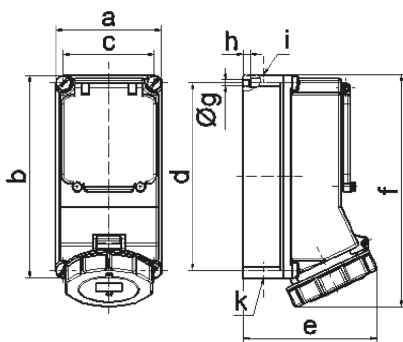

Настенная розетка с предохранителем - с С-автоматом, размер корпуса 225x118

Описание изделия	
№ арт. BALS	15122
Код EAN	4024941151221
Группа продукции	Настенная розетка Quick-Connect TE с предохранителем
Сила тока	16 А
Кол-во полюсов	5-пол.
Расположение фаз	3 фазы+N+PE
Положение заземляющего контакта	6 ч
	от 200/346 до 240/415 В
Частота	50 и 60 Гц

Описание изделия	
Степень защиты	IP67
Маркировочный цвет	красный
Цвет прибора	Окно управления дымчатый топаз, Откид. крышка красная RAL 3000, Байон. кольцо серый RAL 7035, Винты корпуса серый RAL 7035, Низ корпуса серый RAL 7035, Верх корпуса серый RAL 7035
Соединение	безвинтовые туннельные пружинные клеммы с контактом Kontex
Макс. поперечное сечение кабеля	4,0 мм <sup>2</sup>
Кабельный ввод	2xM25 сверху, 2xM25 снизу
Высота прибора, мм	250mm
Ширина прибора, мм	118mm
Глубина прибора, мм	134mm
Размер корпуса	225x118 мм (ВxШ)
Материал корпуса	Поликарбонат
Контакты	Контактная подложка из термостойкого материала, Контакты из никелированной латуни

прочие технические характеристики	
	1 открытый кабельный ввод сверху, 1 закрытый кабельный ввод сверху, 2 закрытых кабельных ввода снизу
	Со встроенным линейным защитным автоматом С, 3-пол.

Логистика	
Масса одного изделия	0.0 кг / null

Логистика	
Тип упаковки	null
Кол-во в упаковке	1 ST
Код EAN	4024941151221
Длина	275 mm
Ширина	175 mm
Высота	137 mm
Масса	0,125 kg
Объем	5 737,5 ccm

Ampere Polzahl	16 4	16 5	32 3	32 4	32 5
a	118,0	118,0	118,0	118,0	118,0
b	225,0	225,0	225,0	225,0	225,0
c	101,0	101,0	101,0	101,0	101,0
d	208,0	208,0	208,0	208,0	208,0
e	127,0	134,0	143,0	143,0	149,0
f	245,0	245,0	255,0	255,0	255,0
g ø	6,5	6,5	6,5	6,5	6,5
h	8,0	8,0	8,0	8,0	8,0
i	2 x M25	2 x M25	2 x M25	2 x M25	2 x M25
k	2 x M25	2 x M25	2 x M25	2 x M25	2 x M25