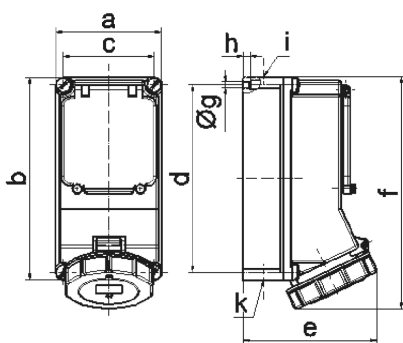

Wandsteckdose abgesichert - mit C-Automat

Gehäusegröße 225x118

Artikelbeschreibung	
BALS-Art.-Nr	15123
EAN	4024941151238
Produktgruppe	Wandsteckdose QUICK-CONNECT abgesichert
Stromstärke	32A
Polzahl	4p
Anordnung der Phasen	3P+PE
Lage des Schutzkontaktes	6h
Spannung	380 - 415V~

Artikelbeschreibung	
Frequenz	50/60Hz
Schutzart	IP67
Kennfarbe	rot
Gerätefarbe	Betätigungsclappe rauchtropas, Klappdeckel rot RAL 3000, Bajonetttring grau RAL 7035, Gehäuseschrauben grau RAL 7035, Gehäuseunterteil grau RAL 7035, Gehäuseoberteil grau RAL 7035
Anschlussclchnik	schraublose Federklemmclchnik als Käfigzugfederklemme mit Kontex-Kontakt
Maximaler Leiterquerschnitt	10,0 qmm
Kabeleinführung	2xM25 oben, 2xM25 unten
Geräte-Höhe	260mm
Geräte-Breite	118mm
Geräte-Tiefe	144mm
Gehäusegrösse	225x118 mm (HxB)
Gehäusematerial	Polycarbonat
Kontakte	der Kontaktträger ist aus Polyamid, die Kontakte sind Messing vernickelt

Zusätzliche technische Informationen	
	Die Leitungseinführung ist einmal oben offen, einmal oben verschlossen, zweimal unten verschlossen
	Mit eingebautem Leitungsschutzschalter C 3pol

Logistikdaten	
Einzelgewicht	1,272 kg / Stück
Verpackungsart	Karton
Inhaltsmenge	1 ST
EAN	4024941151238
Länge	275 mm
Breite	175 mm
Höhe	137 mm
Gewicht	1,397 kg
Volumen	5.737,5 ccm