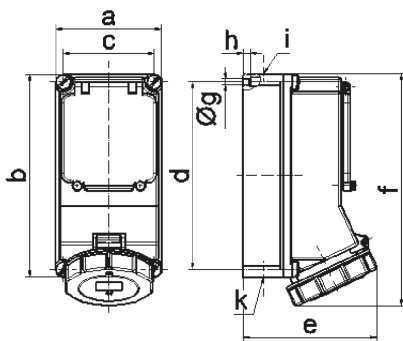

Настенная розетка с предохранителем - с С-автоматом, размер корпуса 225x118

Описание изделия	
№ арт. BALS	15123
Код EAN	4024941151238
Группа продукции	Настенная розетка Quick-Connect предохран.
Сила тока	32 А
Кол-во полюсов	4-пол.
Расположение фаз	3 фазы+РЕ
Положение заземляющего контакта	6 ч
	от 380 до 415 В
Частота	50 и 60 Гц
Степень защиты	IP67

Описание изделия	
Маркировочный цвет	красный
Цвет прибора	Откид. крышка красная RAL 3000, Низ корпуса серый RAL 7035, Винты корпуса серый RAL 7035, Байон. кольцо серый RAL 7035, Верх корпуса серый RAL 7035, Окно управления дымчатый топаз
Соединение	безвинтовые туннельные пружинные клеммы с контактом Kontex
Макс. поперечное сечение кабеля	10,0 мм <sup>2</sup>
Кабельный ввод	2xM25 сверху, 2xM25 снизу
Высота прибора, мм	260mm
Ширина прибора, мм	118mm
Глубина прибора, мм	144mm
Размер корпуса	225x118 мм (ВxШ)
Материал корпуса	Поликарбонат
Контакты	Контакты из никелированной латуни, Контактная подложка из полиамида

прочие технические характеристики	
	1 открытый кабельный ввод сверху, 1 закрытый кабельный ввод сверху, 2 закрытых кабельных ввода снизу
	Со встроенным линейным защитным автоматом С, 3-пол.

Логистика	
Масса одного изделия	1.272 кг / null
Тип упаковки	null

Логистика	
Кол-во в упаковке	1 ST
Код EAN	4024941151238
Длина	275 mm
Ширина	175 mm
Высота	137 mm
Масса	1,397 kg
Объем	5 737,5 ccm

Ampere Polzahl	16 4	16 5	32 3	32 4	32 5
a	118,0	118,0	118,0	118,0	118,0
b	225,0	225,0	225,0	225,0	225,0
c	101,0	101,0	101,0	101,0	101,0
d	208,0	208,0	208,0	208,0	208,0
e	127,0	134,0	143,0	143,0	149,0
f	245,0	245,0	255,0	255,0	255,0
g ø	6,5	6,5	6,5	6,5	6,5
h	8,0	8,0	8,0	8,0	8,0
i	2 x M25	2 x M25	2 x M25	2 x M25	2 x M25
k	2 x M25	2 x M25	2 x M25	2 x M25	2 x M25