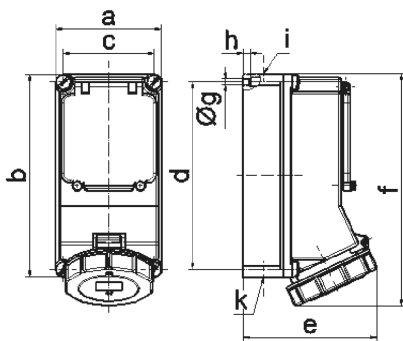

Настенная розетка с предохранителем - с С-автоматом, размер корпуса 225x118

Описание изделия	
№ арт. BALS	15123
Код EAN	4024941151238
Группа продукции	Настенная розетка Quick-Connect предохран.
Сила тока	32 A
Кол-во полюсов	4-пол.
Расположение фаз	3 фазы+PE
Положение заземляющего контакта	6 ч
	от 380 до 415 В
Частота	50 и 60 Гц
Степень защиты	IP67

Описание изделия	
Маркировочный цвет	красный
Цвет прибора	Окно управления дымчатый топаз, Откид. крышка красная RAL 3000, Байон. кольцо серый RAL 7035, Винты корпуса серый RAL 7035, Низ корпуса серый RAL 7035, Верх корпуса серый RAL 7035
Соединение	безвинтовые туннельные пружинные клеммы с контактом Kontex
Макс. поперечное сечение кабеля	10,0 мм <sup>2</sup>
Кабельный ввод	2xM25 сверху, 2xM25 снизу
Высота прибора, мм	260mm
Ширина прибора, мм	118mm
Глубина прибора, мм	144mm
Размер корпуса	225x118 мм (ВxШ)
Материал корпуса	Поликарбонат
Контакты	Контактная подложка из полиамида, Контакты из никелированной латуни

прочие технические характеристики	
	1 открытый кабельный ввод сверху, 1 закрытый кабельный ввод сверху, 2 закрытых кабельных ввода снизу
	Со встроенным линейным защитным автоматом С, 3-пол.

Логистика	
Масса одного изделия	1.272 кг / null
Тип упаковки	null

Логистика	
Кол-во в упаковке	1 ST
Код EAN	4024941151238
Длина	275 mm
Ширина	175 mm
Высота	137 mm
Масса	1,397 kg
Объем	5 737,5 ccm

14 MB 12

Ampere Polzahl	16 4	16 5	32 3	32 4	32 5
a	118,0	118,0	118,0	118,0	118,0
b	225,0	225,0	225,0	225,0	225,0
c	101,0	101,0	101,0	101,0	101,0
d	208,0	208,0	208,0	208,0	208,0
e	127,0	134,0	143,0	143,0	149,0
f	245,0	245,0	255,0	255,0	255,0
g ø	6,5	6,5	6,5	6,5	6,5
h	8,0	8,0	8,0	8,0	8,0
i	2 x M25	2 x M25	2 x M25	2 x M25	2 x M25
k	2 x M25	2 x M25	2 x M25	2 x M25	2 x M25