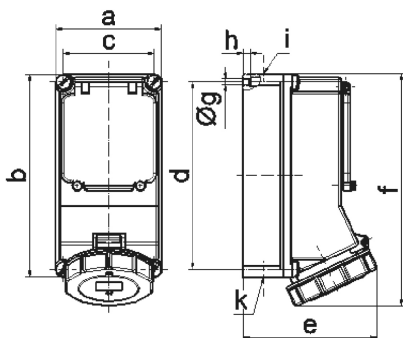

Настенная розетка с предохранителем - с С-автоматом, размер корпуса 225x118

Описание изделия	
№ арт. BALS	15124
Код EAN	4024941151245
Группа продукции	Настенная розетка Quick-Connect предохран.
Сила тока	32 А
Кол-во полюсов	5-пол.
Расположение фаз	3 фазы+N+PE
Положение заземляющего контакта	6 ч
	от 200/346 до 240/415 В
Частота	50 и 60 Гц
Степень защиты	IP67

Описание изделия	
Маркировочный цвет	красный
Цвет прибора	Окно управления дымчатый топаз, Откид. крышка красная RAL 3000, Байон. кольцо серый RAL 7035, Винты корпуса серый RAL 7035, Низ корпуса серый RAL 7035, Верх корпуса серый RAL 7035
Соединение	безвинтовые туннельные пружинные клеммы с контактом Kontex
Макс. поперечное сечение кабеля	10,0 мм ²
Кабельный ввод	2xM25 сверху, 2xM25 снизу
Высота прибора, мм	260mm
Ширина прибора, мм	118mm
Глубина прибора, мм	150mm
Размер корпуса	225x118 мм (ВxШ)
Материал корпуса	Поликарбонат
Контакты	Контактная подложка из полиамида, Контакты из никелированной латуни

прочие технические характеристики	
	1 открытый кабельный ввод сверху, 1 закрытый кабельный ввод сверху, 2 закрытых кабельных ввода снизу
	Со встроенным линейным защитным автоматом С, 3-пол.

Логистика	
Масса одного изделия	0.0 кг / null
Тип упаковки	null

Логистика	
Кол-во в упаковке	1 ST
Код EAN	4024941151245
Длина	275 mm
Ширина	175 mm
Высота	137 mm
Масса	0,125 kg
Объем	5 737,5 ccm

14 MB 12

Ampere Polzahl	16 4	16 5	32 3	32 4	32 5
a	118,0	118,0	118,0	118,0	118,0
b	225,0	225,0	225,0	225,0	225,0
c	101,0	101,0	101,0	101,0	101,0
d	208,0	208,0	208,0	208,0	208,0
e	127,0	134,0	143,0	143,0	149,0
f	245,0	245,0	255,0	255,0	255,0
g ø	6,5	6,5	6,5	6,5	6,5
h	8,0	8,0	8,0	8,0	8,0
i	2 x M25	2 x M25	2 x M25	2 x M25	2 x M25
k	2 x M25	2 x M25	2 x M25	2 x M25	2 x M25