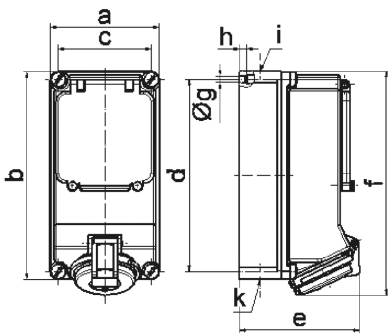

Настенная розетка с предохранителем - с УДТ, размер корпуса 225x118

Описание изделия	
№ арт. BALS	15126
Код EAN	4024941151269
Группа продукции	Настенная розетка Quick-Connect предохран.
Сила тока	32 A
Кол-во полюсов	4-пол.
Расположение фаз	3 фазы+PE
Положение заземляющего контакта	6 ч
	от 380 до 415 В
Частота	50 и 60 Гц
Степень защиты	IP44

Описание изделия	
Маркировочный цвет	красный
Цвет прибора	Откид. крышка красная RAL 3000, Низ корпуса серый RAL 7035, Винты корпуса серый RAL 7035, Верх корпуса серый RAL 7035, Окно управления дымчатый топаз
Соединение	безвинтовые туннельные пружинные клеммы с контактом Kontex
Макс. поперечное сечение кабеля	10,0 мм ²
Кабельный ввод	2xM25 сверху, 2xM25 снизу
Высота прибора, мм	251mm
Ширина прибора, мм	118mm
Глубина прибора, мм	135mm
Размер корпуса	225x118 мм (ВxШ)
Материал корпуса	Поликарбонат
Контакты	Контакты из никелированной латуни, Контактная подложка из полиамида

прочие технические характеристики	
	1 открытый кабельный ввод сверху, 1 закрытый кабельный ввод сверху, 2 закрытых кабельных ввода снизу
	Со встроенным УДТ 40/0,03 А 4-пол.

Логистика	
Масса одного изделия	0.0 кг / null
Тип упаковки	null

Логистика	
Кол-во в упаковке	1 ST
Код EAN	4024941151269
Длина	275 mm
Ширина	175 mm
Высота	137 mm
Масса	0,125 kg
Объем	5 737,5 ccm

14 MB 13

Ampere Polzahl	16 4	16 5	32 3	32 4	32 5
a	118,0	118,0	118,0	118,0	118,0
b	225,0	225,0	225,0	225,0	225,0
c	101,0	101,0	101,0	101,0	101,0
d	208,0	208,0	208,0	208,0	208,0
e	123,0	130,0	134,0	134,0	141,0
f	242,0	242,0	250,0	250,0	250,0
g	6,5	6,5	6,5	6,5	6,5
h ø	8,0	8,0	8,0	8,0	8,0
i	2 x M25	2 x M25	2 x M25	2 x M25	2 x M25
k	2 x M25	2 x M25	2 x M25	2 x M25	2 x M25