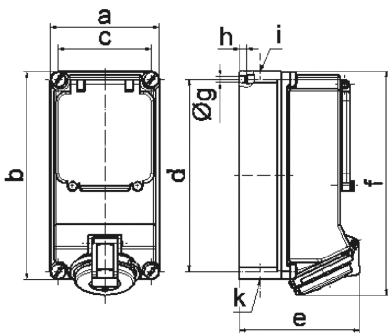

Настенная розетка с предохранителем - с УДТ, размер корпуса 225x118

Описание изделия	
№ арт. BALS	15126
Код EAN	4024941151269
Группа продукции	Настенная розетка Quick-Connect предохран.
Сила тока	32 A
Кол-во полюсов	4-пол.
Расположение фаз	3 фазы+PE
Положение заземляющего контакта	6 ч
	от 380 до 415 В
Частота	50 и 60 Гц
Степень защиты	IP44

Описание изделия	
Маркировочный цвет	красный
Цвет прибора	Окно управления дымчатый топаз, Откид. крышка красная RAL 3000, Винты корпуса серый RAL 7035, Низ корпуса серый RAL 7035, Верх корпуса серый RAL 7035
Соединение	безвинтовые туннельные пружинные клеммы с контактом Kontex
Макс. поперечное сечение кабеля	10,0 мм ²
Кабельный ввод	2xM25 сверху, 2xM25 снизу
Высота прибора, мм	251mm
Ширина прибора, мм	118mm
Глубина прибора, мм	135mm
Размер корпуса	225x118 мм (ВxШ)
Материал корпуса	Поликарбонат
Контакты	Контактная подложка из полиамида, Контакты из никелированной латуни

прочие технические характеристики	
	1 открытый кабельный ввод сверху, 1 закрытый кабельный ввод сверху, 2 закрытых кабельных ввода снизу
	Со встроенным УДТ 40/0,03 А 4-пол.

Логистика	
Масса одного изделия	0.0 кг / null
Тип упаковки	null

Логистика	
Кол-во в упаковке	1 ST
Код EAN	4024941151269
Длина	275 mm
Ширина	175 mm
Высота	137 mm
Масса	0,125 kg
Объем	5 737,5 ccm

14 MB 13

Ampere Polzahl	16 4	16 5	32 3	32 4	32 5
a	118,0	118,0	118,0	118,0	118,0
b	225,0	225,0	225,0	225,0	225,0
c	101,0	101,0	101,0	101,0	101,0
d	208,0	208,0	208,0	208,0	208,0
e	123,0	130,0	134,0	134,0	141,0
f	242,0	242,0	250,0	250,0	250,0
g	6,5	6,5	6,5	6,5	6,5
h ø	8,0	8,0	8,0	8,0	8,0
i	2 x M25	2 x M25	2 x M25	2 x M25	2 x M25
k	2 x M25	2 x M25	2 x M25	2 x M25	2 x M25