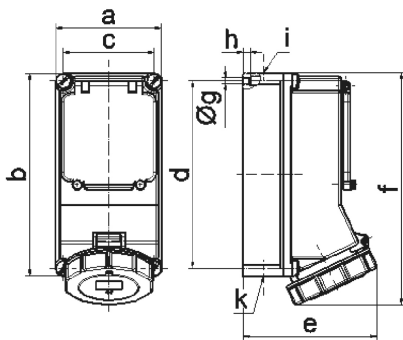

Настенная розетка с предохранителем - с УДТ, размер корпуса 225x118

Описание изделия	
№ арт. BALS	15127
Код EAN	4024941151276
Группа продукции	Настенная розетка Quick-Connect TE с предохранителем
Сила тока	16 А
Кол-во полюсов	4-пол.
Расположение фаз	3 фазы+PE
Положение заземляющего контакта	6 ч
	от 380 до 415 В
Частота	50 и 60 Гц

Описание изделия	
Степень защиты	IP67
Маркировочный цвет	красный
Цвет прибора	Окно управления дымчатый топаз, Откид. крышка красная RAL 3000, Байон. кольцо серый RAL 7035, Винты корпуса серый RAL 7035, Низ корпуса серый RAL 7035, Верх корпуса серый RAL 7035
Соединение	безвинтовые туннельные пружинные клеммы с контактом Kontex
Макс. поперечное сечение кабеля	4,0 мм <sup>2</sup>
Кабельный ввод	2xM25 сверху, 2xM25 снизу
Высота прибора, мм	250mm
Ширина прибора, мм	118mm
Глубина прибора, мм	127mm
Размер корпуса	225x118 мм (ВxШ)
Материал корпуса	Поликарбонат
Контакты	Контактная подложка из термостойкого материала, Контакты из никелированной латуни

прочие технические характеристики	
	1 открытый кабельный ввод сверху, 1 закрытый кабельный ввод сверху, 2 закрытых кабельных ввода снизу
	Со встроенным УДТ 40/0,03 А 4-пол.

Логистика	
Масса одного изделия	0.0 кг / null

Логистика	
Тип упаковки	null
Кол-во в упаковке	1 ST
Код EAN	4024941151276
Длина	275 mm
Ширина	175 mm
Высота	137 mm
Масса	0,125 kg
Объем	5 737,5 ccm

14 MB 12

Ampere	16	16	32	32	32
Polzahl	4	5	3	4	5
a	118,0	118,0	118,0	118,0	118,0
b	225,0	225,0	225,0	225,0	225,0
c	101,0	101,0	101,0	101,0	101,0
d	208,0	208,0	208,0	208,0	208,0
e	127,0	134,0	143,0	143,0	149,0
f	245,0	245,0	255,0	255,0	255,0
g ø	6,5	6,5	6,5	6,5	6,5
h	8,0	8,0	8,0	8,0	8,0
i	2 x M25	2 x M25	2 x M25	2 x M25	2 x M25
k	2 x M25	2 x M25	2 x M25	2 x M25	2 x M25