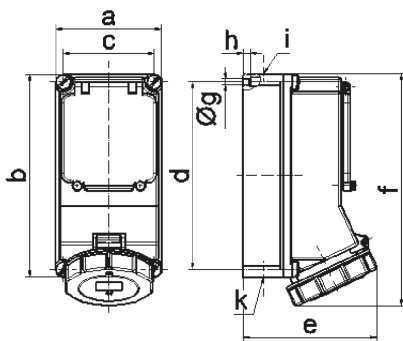

Настенная розетка с предохранителем - с УДТ, размер корпуса 225x118

Описание изделия	
№ арт. BALS	15128
Код EAN	4024941151283
Группа продукции	Настенная розетка Quick-Connect предохран.
Сила тока	32 A
Кол-во полюсов	4-пол.
Расположение фаз	3 фазы+PE
Положение заземляющего контакта	6 ч
	от 380 до 415 В
Частота	50 и 60 Гц
Степень защиты	IP67

Описание изделия	
Маркировочный цвет	красный
Цвет прибора	Откид. крышка красная RAL 3000, Низ корпуса серый RAL 7035, Винты корпуса серый RAL 7035, Байон. кольцо серый RAL 7035, Верх корпуса серый RAL 7035, Окно управления дымчатый топаз
Соединение	безвинтовые туннельные пружинные клеммы с контактом Kontex
Макс. поперечное сечение кабеля	10,0 мм ²
Кабельный ввод	2xM25 сверху, 2xM25 снизу
Высота прибора, мм	260mm
Ширина прибора, мм	118mm
Глубина прибора, мм	144mm
Размер корпуса	225x118 мм (ВxШ)
Материал корпуса	Поликарбонат
Контакты	Контакты из никелированной латуни, Контактная подложка из полиамида

прочие технические характеристики	
	1 открытый кабельный ввод сверху, 1 закрытый кабельный ввод сверху, 2 закрытых кабельных ввода снизу
	Со встроенным УДТ 40/0,03 А 4-пол.

Логистика	
Масса одного изделия	0.0 кг / null
Тип упаковки	null

Логистика	
Кол-во в упаковке	1 ST
Код EAN	4024941151283
Длина	275 mm
Ширина	175 mm
Высота	137 mm
Масса	0,125 kg
Объем	5 737,5 ccm

14 MB 12

Ampere Polzahl	16 4	16 5	32 3	32 4	32 5
a	118,0	118,0	118,0	118,0	118,0
b	225,0	225,0	225,0	225,0	225,0
c	101,0	101,0	101,0	101,0	101,0
d	208,0	208,0	208,0	208,0	208,0
e	127,0	134,0	143,0	143,0	149,0
f	245,0	245,0	255,0	255,0	255,0
g ø	6,5	6,5	6,5	6,5	6,5
h	8,0	8,0	8,0	8,0	8,0
i	2 x M25	2 x M25	2 x M25	2 x M25	2 x M25
k	2 x M25	2 x M25	2 x M25	2 x M25	2 x M25