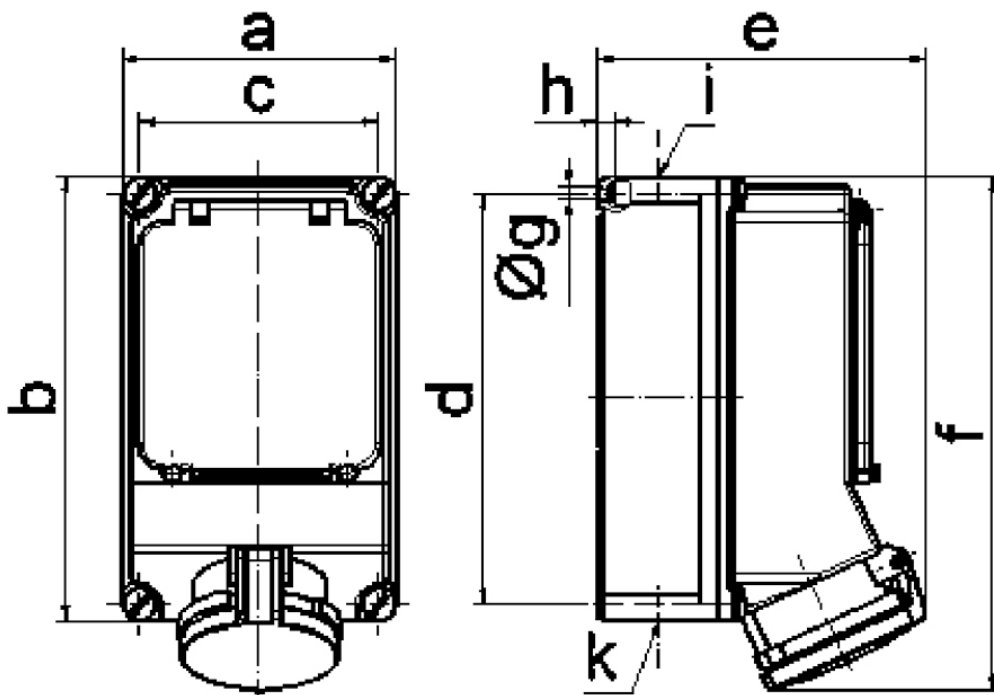

Настенная розетка с предохранителем - с рейкой DIN, размер корпуса 260x160

Описание изделия	
№ арт. BALS	15130
Код EAN	4024941151306
Группа продукции	Настенная розетка с предохранителем
Сила тока	32 А
Кол-во полюсов	5-пол.
Расположение фаз	3 фазы+N+PE
Положение заземляющего контакта	6 ч
	от 200/346 до 240/415 В
Частота	50 и 60 Гц
Степень защиты	IP44

Описание изделия	
Маркировочный цвет	красный
Цвет прибора	Откид. крышка красная RAL 3000, Низ корпуса серый RAL 7035, Верх корпуса серый RAL 7035, Винты корпуса серый RAL 7035, Окно управления дымчатый топаз
Соединение	с винт. клеммой
Макс. поперечное сечение кабеля	10,0 мм ²
Кабельный ввод	1xM40 сверху, 1xM40/M32 снизу
Высота прибора, мм	287mm
Ширина прибора, мм	160mm
Глубина прибора, мм	165mm
Размер корпуса	260x160 мм (ВxШ)
Материал корпуса	Поликарбонат
Контакты	Контактная подложка из полиамида, Контакты из никелированной латуни

прочие технические характеристики	
	1 открытый кабельный ввод сверху, 2 открытых кабельных ввода снизу
	В нижней части устройства имеется рейка DIN, Под окном управления расположена горизонтальная рейка DIN шириной 7 HP, На крышке предохранителя имеется чеканка

Логистика	
Масса одного изделия	1.555 кг / null
Тип упаковки	null

Логистика	
Кол-во в упаковке	1 ST
Код EAN	4024941151306
Длина	326 mm
Ширина	217 mm
Высота	210 mm
Масса	1,771 kg
Объем	13 588,4 ccm

14 MB 14