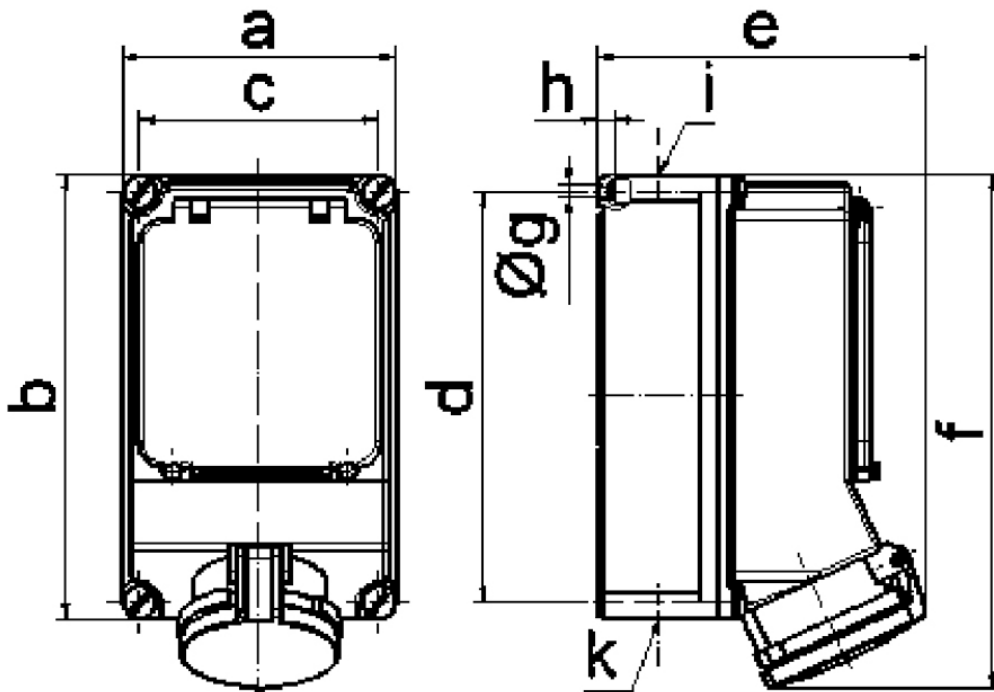

Настенная розетка с предохранителем - с цоколем предохранителя D02, размер корпуса 260x160

Описание изделия	
№ арт. BALS	15132
Код EAN	4024941151320
Группа продукции	Настенная розетка с предохранителем
Сила тока	32 А
Кол-во полюсов	5-пол.
Расположение фаз	3 фазы+N+PE
Положение заземляющего контакта	6 ч
	от 200/346 до 240/415 В
Частота	50 и 60 Гц
Степень защиты	IP44

Описание изделия	
Маркировочный цвет	красный
Цвет прибора	Откид. крышка красная RAL 3000, Низ корпуса серый RAL 7035, Верх корпуса серый RAL 7035, Окно управления дымчатый топаз, Винты корпуса серый RAL 7035
Соединение	с винт. клеммой
Макс. поперечное сечение кабеля	10,0 мм <sup>2</sup>
Кабельный ввод	1xM40 сверху, 1xM40/M32 снизу
Высота прибора, мм	287mm
Ширина прибора, мм	160mm
Глубина прибора, мм	165mm
Размер корпуса	260x160 мм (ВxШ)
Материал корпуса	Поликарбонат
Контакты	Контакты из никелированной латуни, Контактная подложка из полиамида

прочие технические характеристики	
	1 открытый кабельный ввод сверху, 2 открытых кабельных ввода снизу
	Под окном управления расположен цоколь предохранителя D02 3-пол.

Логистика	
Масса одного изделия	1.915 кг / null
Тип упаковки	null
Кол-во в упаковке	1 ST

Логистика	
Код EAN	4024941151320
Длина	325 mm
Ширина	217 mm
Высота	210 mm
Масса	2,131 kg
Объем	13 588,4 ccm