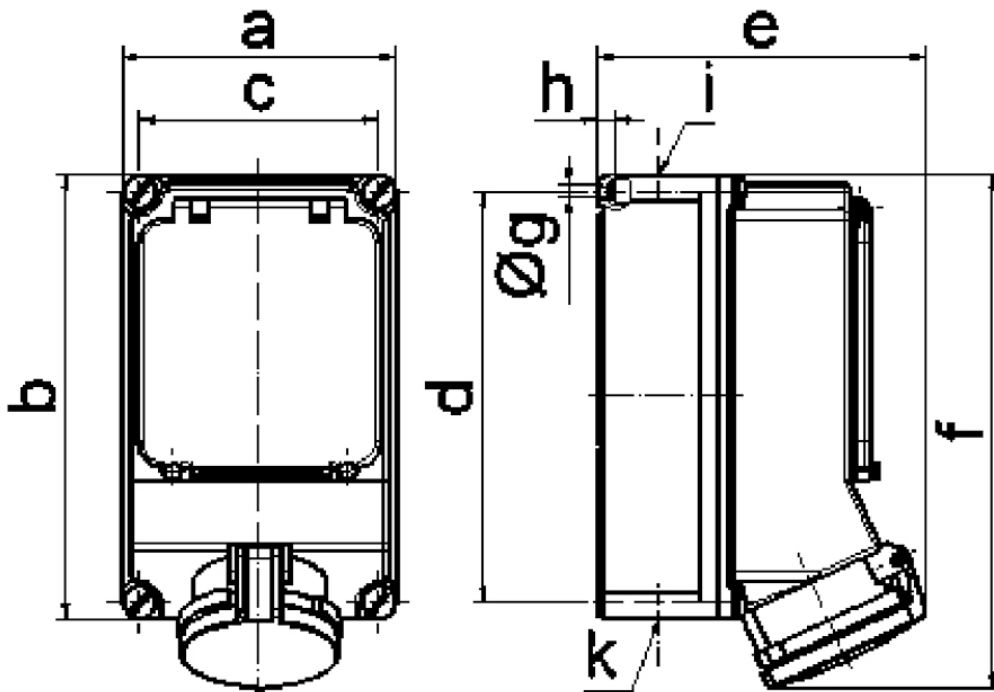

Настенная розетка с предохранителем - с цоколем предохранителя D02, размер корпуса 260x160

Описание изделия	
№ арт. BALS	15132
Код EAN	4024941151320
Группа продукции	Настенная розетка с предохранителем
Сила тока	32 А
Кол-во полюсов	5-пол.
Расположение фаз	3 фазы+N+PE
Положение заземляющего контакта	6 ч
	от 200/346 до 240/415 В
Частота	50 и 60 Гц
Степень защиты	IP44

Описание изделия	
Маркировочный цвет	красный
Цвет прибора	Окно управления дымчатый топаз, Откид. крышка красная RAL 3000, Винты корпуса серый RAL 7035, Низ корпуса серый RAL 7035, Верх корпуса серый RAL 7035
Соединение	с винт. клеммой
Макс. поперечное сечение кабеля	10,0 мм ²
Кабельный ввод	1xM40 сверху, 1xM40/M32 снизу
Высота прибора, мм	287mm
Ширина прибора, мм	160mm
Глубина прибора, мм	165mm
Размер корпуса	260x160 мм (ВxШ)
Материал корпуса	Поликарбонат
Контакты	Контактная подложка из полиамида, Контакты из никелированной латуни

прочие технические характеристики	
	1 открытый кабельный ввод сверху, 2 открытых кабельных ввода снизу
	Под окном управления расположен цоколь предохранителя D02 3-пол.

Логистика	
Масса одного изделия	1.915 кг / null
Тип упаковки	null
Кол-во в упаковке	1 ST

Логистика	
Код EAN	4024941151320
Длина	325 mm
Ширина	217 mm
Высота	210 mm
Масса	2,131 kg
Объем	13 588,4 ccm

14 MB 14