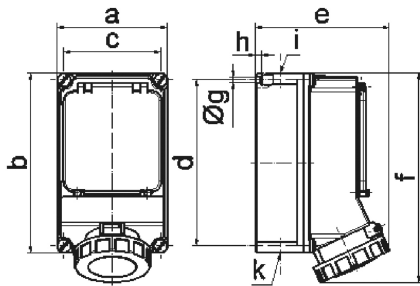

Настенная розетка с предохранителем - с цоколем предохранителя D02, размер корпуса 260x160

Описание изделия	
№ арт. BALS	15134
Код EAN	4024941151344
Группа продукции	Настенная розетка с предохранителем
Сила тока	32 A
Кол-во полюсов	5-пол.
Расположение фаз	3 фазы+N+PE
Положение заземляющего контакта	6 ч
	от 200/346 до 240/415 В
Частота	50 и 60 Гц
Степень защиты	IP67

Описание изделия	
Маркировочный цвет	красный
Цвет прибора	Окно управления дымчатый топаз, Откид. крышка красная RAL 3000, Байон. кольцо серый RAL 7035, Винты корпуса серый RAL 7035, Низ корпуса серый RAL 7035, Верх корпуса серый RAL 7035
Соединение	с винт. клеммой
Макс. поперечное сечение кабеля	10,0 мм ²
Кабельный ввод	1xM40 сверху, 1xM40/M32 снизу
Высота прибора, мм	296mm
Ширина прибора, мм	160mm
Глубина прибора, мм	174mm
Размер корпуса	260x160 мм (ВxШ)
Материал корпуса	Поликарбонат
Контакты	Контактная подложка из полиамида, Контакты из никелированной латуни

прочие технические характеристики	
	1 открытый кабельный ввод сверху, 2 открытых кабельных ввода снизу
	Под окном управления расположен цоколь предохранителя D02 3-пол.

Логистика	
Масса одного изделия	0.0 кг / null
Тип упаковки	null

Логистика	
Кол-во в упаковке	1 ST
Код EAN	4024941151344
Длина	325 mm
Ширина	217 mm
Высота	210 mm
Масса	0,216 kg
Объем	13 588,4 ccm

14 MB 11

Ampere Polzahl	32 4	32 5	63 4	63 5
a	160,0	160,0	160,0	160,0
b	260,0	260,0	260,0	260,0
c	140,0	140,0	140,0	140,0
d	240,0	240,0	240,0	240,0
e	172,0	174,0	195,0	195,0
f	293,0	294,0	304,0	304,0
g \varnothing	8,1	8,1	8,1	8,1
h	10,0	10,0	10,0	10,0
i	M40	M40	M40	M40
k	M32/40	M32/40	M32/40	M32/40