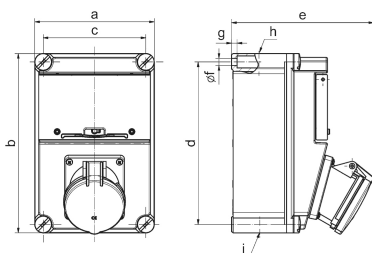

Настенная розетка с предохранителем - с цоколем предохранителя DIII, размер корпуса 276x184

Описание изделия	
№ арт. BALS	15137
Код EAN	4024941151375
Группа продукции	Настенная розетка с предохранителем
Сила тока	63 A
Кол-во полюсов	4-пол.
Расположение фаз	3 фазы+PE
Положение заземляющего контакта	6 ч
	от 380 до 415 В
Частота	50 и 60 Гц
Степень защиты	IP44

Описание изделия	
Маркировочный цвет	красный
Цвет прибора	Откид. крышка красная RAL 3000, Низ корпуса серый RAL 7035, Верх корпуса серый RAL 7035, Окно управления дымчатый топаз, Винты корпуса серый RAL 7035
Соединение	Винтовые столбчатые клеммы с контактом Kontex
Макс. поперечное сечение кабеля	25,0 мм ²
Кабельный ввод	1xM40 сверху, 1xM40/M32 снизу
Высота прибора, мм	276mm
Ширина прибора, мм	184mm
Глубина прибора, мм	220mm
Размер корпуса	276x184 мм (ВxШ)
Материал корпуса	Полиэстер
Контакты	Контакты из никелированной латуни, Контактная подложка из полиамида

прочие технические характеристики	
	1 открытый кабельный ввод сверху, 2 открытых кабельных ввода снизу
	Под окном управления расположен цоколь предохранителя DIII 3-пол.

14 MB 35

Ampere	32	32	63	63				
Polzahl	4	5	4	5				
a	184,0	184,0	184,0	184,0				
b	276,0	276,0	276,0	276,0				
c	158,0	158,0	158,0	158,0				
d	250,0	250,0	250,0	250,0				
e	205,0	205,0	220,0	220,0				
f ø	11,0	11,0	11,0	11,0				
g	8,5	8,5	8,5	8,5				
h	M40	M40	M40	M40				
i	M40/32	M40/32	M40/32	M40/32				