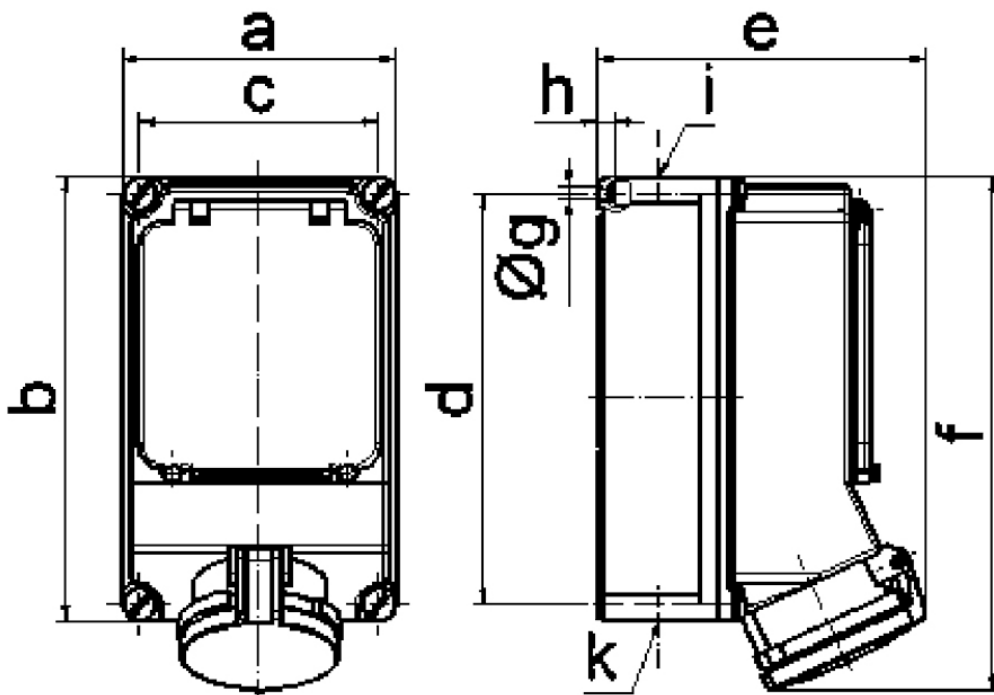

Настенная розетка с предохранителем - с С-автоматом, размер корпуса 260x160

Описание изделия	
№ арт. BALS	15138
Код EAN	4024941151382
Группа продукции	Настенная розетка Quick-Connect предохран.
Сила тока	32 A
Кол-во полюсов	4-пол.
Расположение фаз	3 фазы+PE
Положение заземляющего контакта	6 ч
	от 380 до 415 В
Частота	50 и 60 Гц
Степень защиты	IP44

Описание изделия	
Маркировочный цвет	красный
Цвет прибора	Окно управления дымчатый топаз, Откид. крышка красная RAL 3000, Винты корпуса серый RAL 7035, Низ корпуса серый RAL 7035, Верх корпуса серый RAL 7035
Соединение	безвинтовые туннельные пружинные клеммы с контактом Kontex
Макс. поперечное сечение кабеля	10,0 мм <sup>2</sup>
Кабельный ввод	1xM40 сверху, 1xM40/M32 снизу
Высота прибора, мм	287mm
Ширина прибора, мм	160mm
Глубина прибора, мм	160mm
Размер корпуса	260x160 мм (ВxШ)
Материал корпуса	Поликарбонат
Контакты	Контактная подложка из полиамида, Контакты из никелированной латуни

прочие технические характеристики	
	1 открытый кабельный ввод сверху, 2 открытых кабельных ввода снизу
	Со встроенным линейным защитным автоматом С, 3-пол.

Логистика	
Масса одного изделия	1.94 кг / null
Тип упаковки	null

Логистика	
Кол-во в упаковке	1 ST
Код EAN	4024941151382
Длина	325 mm
Ширина	217 mm
Высота	210 mm
Масса	2,156 kg
Объем	13 588,4 ccm