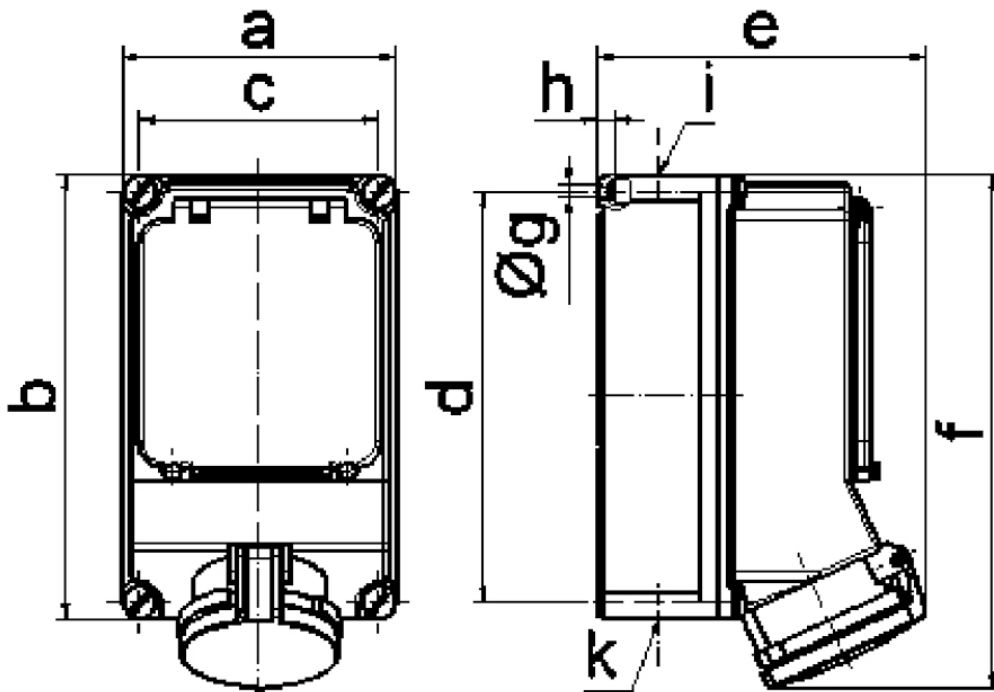

Настенная розетка с предохранителем - с С-автоматом, размер корпуса 260x160

Описание изделия	
№ арт. BALS	15140
Код EAN	4024941151405
Группа продукции	Настенная розетка TE предохран.
Сила тока	63 A
Кол-во полюсов	4-пол.
Расположение фаз	3 фазы+PE
Положение заземляющего контакта	6 ч
	от 380 до 415 В
Частота	50 и 60 Гц
Степень защиты	IP44

Описание изделия	
Маркировочный цвет	красный
Цвет прибора	Окно управления дымчатый топаз, Откид. крышка красная RAL 3000, Винты корпуса серый RAL 7035, Низ корпуса серый RAL 7035, Верх корпуса серый RAL 7035
Соединение	Винтовые столбчатые клеммы с контактом Kontex
Макс. поперечное сечение кабеля	25,0 мм ²
Кабельный ввод	1xM40 сверху, 1xM40/M32 снизу
Высота прибора, мм	303mm
Ширина прибора, мм	160mm
Глубина прибора, мм	185mm
Размер корпуса	260x160 мм (ВxШ)
Материал корпуса	Поликарбонат
Контакты	Контактная подложка из термостойкого материала, Контакты из никелированной латуни

прочие технические характеристики	
	1 открытый кабельный ввод сверху, 2 открытых кабельных ввода снизу
	Со встроенным линейным защитным автоматом С, 3-пол.

Логистика	
Масса одного изделия	0.0 кг / null
Тип упаковки	null
Кол-во в упаковке	1 ST

Логистика	
Код EAN	4024941151405
Длина	325 mm
Ширина	217 mm
Высота	210 mm
Масса	0,216 kg
Объем	13 588,4 ccm

14 MB 14