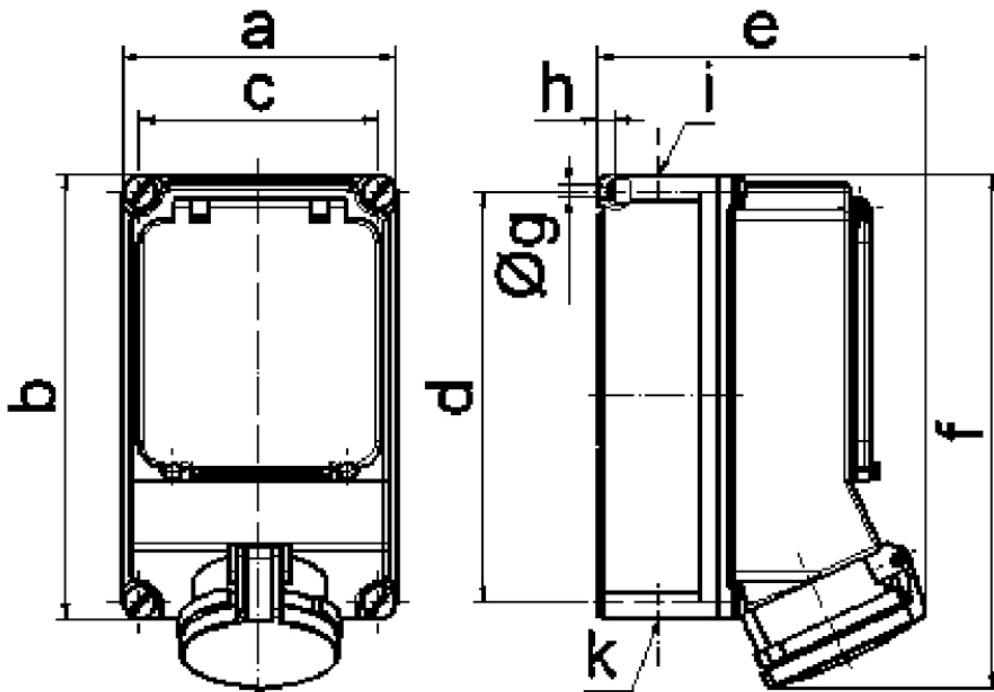

Настенная розетка с предохранителем - с С-автоматом, размер корпуса 260x160

Описание изделия	
№ арт. BALS	15141
Код EAN	4024941151412
Группа продукции	Настенная розетка с предохранителем
Сила тока	63 А
Кол-во полюсов	5-пол.
Расположение фаз	3 фазы+N+PE
Положение заземляющего контакта	6 ч
	от 200/346 до 240/415 В
Частота	50 и 60 Гц
Степень защиты	IP44

Описание изделия	
Маркировочный цвет	красный
Цвет прибора	Окно управления дымчатый топаз, Откид. крышка красная RAL 3000, Винты корпуса серый RAL 7035, Низ корпуса серый RAL 7035, Верх корпуса серый RAL 7035
Соединение	Винтовые столбчатые клеммы с контактом Kontex
Макс. поперечное сечение кабеля	25,0 мм <sup>2</sup>
Кабельный ввод	1xM40 сверху, 1xM40/M32 снизу
Высота прибора, мм	303mm
Ширина прибора, мм	160mm
Глубина прибора, мм	185mm
Размер корпуса	260x160 мм (ВxШ)
Материал корпуса	Поликарбонат
Контакты	Контактная подложка из полиамида, Контакты из никелированной латуни

прочие технические характеристики	
	1 открытый кабельный ввод сверху, 2 открытых кабельных ввода снизу
	Со встроенным линейным защитным автоматом С, 3-пол.

Логистика	
Масса одного изделия	2.43 кг / null
Тип упаковки	null
Кол-во в упаковке	1 ST

Логистика	
Код EAN	4024941151412
Длина	325 mm
Ширина	217 mm
Высота	210 mm
Масса	2,646 kg
Объем	13 588,4 ccm