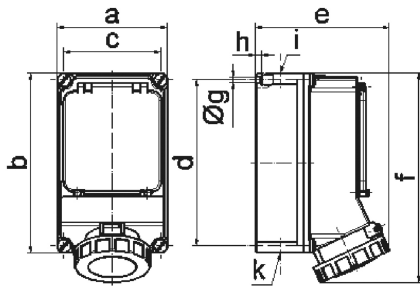

Настенная розетка с предохранителем - с С-автоматом, размер корпуса 260x160

Описание изделия	
№ арт. BALS	15145
Код EAN	4024941151450
Группа продукции	Настенная розетка с предохранителем
Сила тока	63 А
Кол-во полюсов	5-пол.
Расположение фаз	3 фазы+N+PE
Положение заземляющего контакта	6 ч
	от 200/346 до 240/415 В
Частота	50 и 60 Гц
Степень защиты	IP67

Описание изделия	
Маркировочный цвет	красный
Цвет прибора	Окно управления дымчатый топаз, Откид. крышка красная RAL 3000, Байон. кольцо серый RAL 7035, Винты корпуса серый RAL 7035, Низ корпуса серый RAL 7035, Верх корпуса серый RAL 7035
Соединение	Винтовые столбчатые клеммы с контактом Kontex
Макс. поперечное сечение кабеля	25,0 мм ²
Кабельный ввод	1xM40 сверху, 1xM40/M32 снизу
Высота прибора, мм	304mm
Ширина прибора, мм	160mm
Глубина прибора, мм	195mm
Размер корпуса	260x160 мм (ВxШ)
Материал корпуса	Поликарбонат
Контакты	Контактная подложка из полиамида, Контакты из никелированной латуни

прочие технические характеристики	
	1 открытый кабельный ввод сверху, 2 открытых кабельных ввода снизу
	Со встроенным линейным защитным автоматом С, 3-пол.

Логистика	
Масса одного изделия	2.535 кг / null
Тип упаковки	null

Логистика	
Кол-во в упаковке	1 ST
Код EAN	4024941151450
Длина	325 mm
Ширина	217 mm
Высота	210 mm
Масса	2,751 kg
Объем	13 588,4 ccm

14 MB 11

Ampere Polzahl	32 4	32 5	63 4	63 5
a	160,0	160,0	160,0	160,0
b	260,0	260,0	260,0	260,0
c	140,0	140,0	140,0	140,0
d	240,0	240,0	240,0	240,0
e	172,0	174,0	195,0	195,0
f	293,0	294,0	304,0	304,0
g Ø	8,1	8,1	8,1	8,1
h	10,0	10,0	10,0	10,0
i	M40	M40	M40	M40
k	M32/40	M32/40	M32/40	M32/40