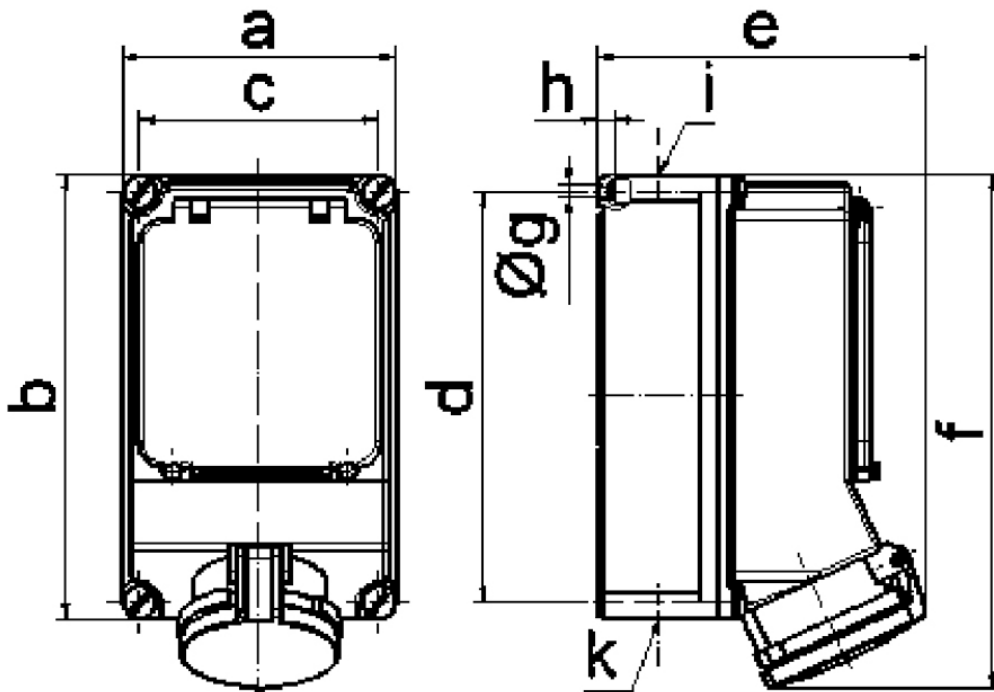

Настенная розетка с предохранителем - с УДТ, размер корпуса 260x160

Описание изделия	
№ арт. BALS	15148
Код EAN	4024941151481
Группа продукции	Настенная розетка TE предохран.
Сила тока	63 A
Кол-во полюсов	4-пол.
Расположение фаз	3 фазы+PE
Положение заземляющего контакта	6 ч
	от 380 до 415 В
Частота	50 и 60 Гц
Степень защиты	IP44

Описание изделия	
Маркировочный цвет	красный
Цвет прибора	Окно управления дымчатый топаз, Откид. крышка красная RAL 3000, Винты корпуса серый RAL 7035, Низ корпуса серый RAL 7035, Верх корпуса серый RAL 7035
Соединение	Винтовые столбчатые клеммы с контактом Kontex
Макс. поперечное сечение кабеля	25,0 мм ²
Кабельный ввод	1xM40 сверху, 1xM40/M32 снизу
Высота прибора, мм	303mm
Ширина прибора, мм	160mm
Глубина прибора, мм	185mm
Размер корпуса	260x160 мм (ВxШ)
Материал корпуса	Поликарбонат
Контакты	Контактная подложка из термостойкого материала, Контакты из никелированной латуни

прочие технические характеристики	
	1 открытый кабельный ввод сверху, 2 открытых кабельных ввода снизу
	Со встроенным УДТ 63/0,03 А 4-пол.

Логистика	
Масса одного изделия	2.25 кг / null
Тип упаковки	null
Кол-во в упаковке	1 ST

Логистика	
Код EAN	4024941151481
Длина	325 mm
Ширина	217 mm
Высота	210 mm
Масса	2,466 kg
Объем	13 588,4 ccm

14 MB 14