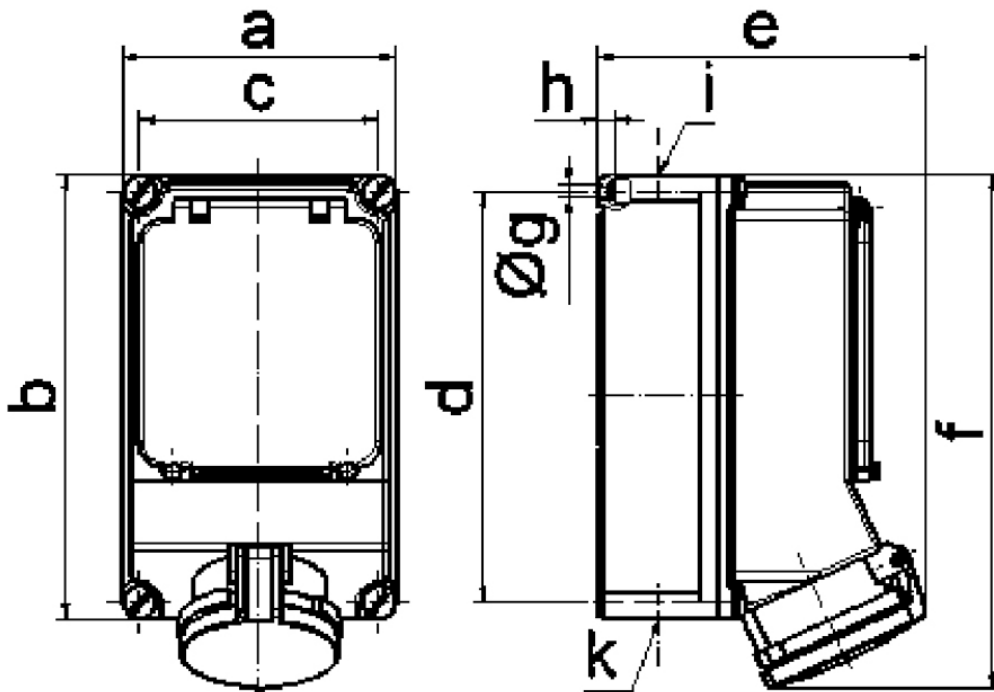

Настенная розетка с предохранителем - с УДТ, размер корпуса 260x160

Описание изделия	
№ арт. BALS	15148
Код EAN	4024941151481
Группа продукции	Настенная розетка TE предохран.
Сила тока	63 A
Кол-во полюсов	4-пол.
Расположение фаз	3 фазы+PE
Положение заземляющего контакта	6 ч
	от 380 до 415 В
Частота	50 и 60 Гц
Степень защиты	IP44

Описание изделия	
Маркировочный цвет	красный
Цвет прибора	Откид. крышка красная RAL 3000, Низ корпуса серый RAL 7035, Верх корпуса серый RAL 7035, Окно управления дымчатый топаз, Винты корпуса серый RAL 7035
Соединение	Винтовые столбчатые клеммы с контактом Kontex
Макс. поперечное сечение кабеля	25,0 мм ²
Кабельный ввод	1xM40 сверху, 1xM40/M32 снизу
Высота прибора, мм	303mm
Ширина прибора, мм	160mm
Глубина прибора, мм	185mm
Размер корпуса	260x160 мм (ВxШ)
Материал корпуса	Поликарбонат
Контакты	Контактная подложка из термостойкого материала, Контакты из никелированной латуни

прочие технические характеристики	
	1 открытый кабельный ввод сверху, 2 открытых кабельных ввода снизу
	Со встроенным УДТ 63/0,03 А 4-пол.

Логистика	
Масса одного изделия	2.25 кг / null
Тип упаковки	null
Кол-во в упаковке	1 ST

Логистика	
Код EAN	4024941151481
Длина	325 mm
Ширина	217 mm
Высота	210 mm
Масса	2,466 kg
Объем	13 588,4 ccm

14 MB 14