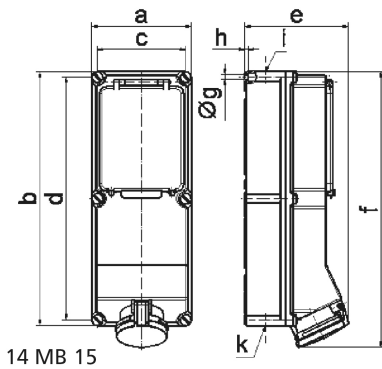

Настенная розетка с предохранителем - с рейкой DIN, размер корпуса 460x180

Описание изделия	
№ арт. BALS	15155
Код EAN	4024941151559
Группа продукции	Настенная розетка TE предохран.
Сила тока	63 А
Кол-во полюсов	4-пол.
Расположение фаз	3 фазы+PE
Положение заземляющего контакта	6 ч
	от 380 до 415 В
Частота	50 и 60 Гц
Степень защиты	IP44

Описание изделия	
Маркировочный цвет	красный
Цвет прибора	Откид. крышка красная RAL 3000, Низ корпуса серый RAL 7035, Винты корпуса серый RAL 7035, Верх корпуса серый RAL 7035, Окно управления дымчатый топаз
Соединение	Винтовые столбчатые клеммы с контактом Kontex
Макс. поперечное сечение кабеля	25,0 мм ²
Кабельный ввод	1xM40 сверху, 1xM40/M32 снизу
Высота прибора, мм	500mm
Ширина прибора, мм	180mm
Глубина прибора, мм	191mm
Размер корпуса	460x180 мм (ВxШ)
Материал корпуса	Поликарбонат
Контакты	Контактная подложка из термостойкого материала, Контакты из никелированной латуни

прочие технические характеристики	
	1 открытый кабельный ввод сверху, 2 открытых кабельных ввода снизу
	Под окном управления расположена горизонтальная рейка DIN шириной 8 НР, На крышке предохранителя имеется чеканка

Логистика	
Масса одного изделия	0.0 кг / null
Тип упаковки	null

Логистика	
Кол-во в упаковке	1 ST
Код EAN	4024941151559
Длина	560 mm
Ширина	215 mm
Высота	260 mm
Масса	0,462 kg
Объем	26 400 ccm

Ampere	63	63					
Polzahl	4	5					
a	180,0	180,0					
b	460,0	460,0					
c	160,0	160,0					
d	440,0	440,0					
e	182,0	182,0					
f	498,0	498,0					
g ø	8,3	8,3					
h	6,5	6,5					
i	M40	M40					
k	M32/40	M32/40					