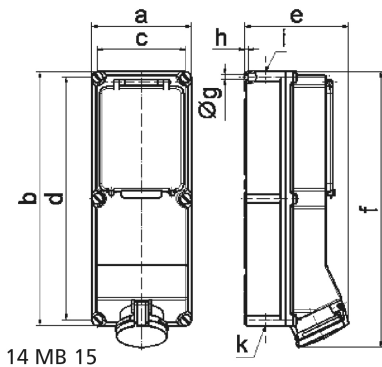

Настенная розетка с предохранителем - с рейкой DIN, размер корпуса 460x180

Описание изделия	
№ арт. BALS	15155
Код EAN	4024941151559
Группа продукции	Настенная розетка TE предохран.
Сила тока	63 A
Кол-во полюсов	4-пол.
Расположение фаз	3 фазы+PE
Положение заземляющего контакта	6 ч
	от 380 до 415 В
Частота	50 и 60 Гц
Степень защиты	IP44

Описание изделия	
Маркировочный цвет	красный
Цвет прибора	Окно управления дымчатый топаз, Откид. крышка красная RAL 3000, Винты корпуса серый RAL 7035, Низ корпуса серый RAL 7035, Верх корпуса серый RAL 7035
Соединение	Винтовые столбчатые клеммы с контактом Kontex
Макс. поперечное сечение кабеля	25,0 мм ²
Кабельный ввод	1xM40 сверху, 1xM40/M32 снизу
Высота прибора, мм	500mm
Ширина прибора, мм	180mm
Глубина прибора, мм	191mm
Размер корпуса	460x180 мм (ВxШ)
Материал корпуса	Поликарбонат
Контакты	Контактная подложка из термостойкого материала, Контакты из никелированной латуни

прочие технические характеристики	
	1 открытый кабельный ввод сверху, 2 открытых кабельных ввода снизу
	Под окном управления расположена горизонтальная рейка DIN шириной 8 НР, На крышке предохранителя имеется чеканка

Логистика	
Масса одного изделия	0.0 кг / null
Тип упаковки	null

Логистика	
Кол-во в упаковке	1 ST
Код EAN	4024941151559
Длина	560 mm
Ширина	215 mm
Высота	260 mm
Масса	0,462 kg
Объем	26 400 ccm

Ampere	63	63					
Polzahl	4	5					
a	180,0	180,0					
b	460,0	460,0					
c	160,0	160,0					
d	440,0	440,0					
e	182,0	182,0					
f	498,0	498,0					
g ø	8,3	8,3					
h	6,5	6,5					
i	M40	M40					
k	M32/40	M32/40					