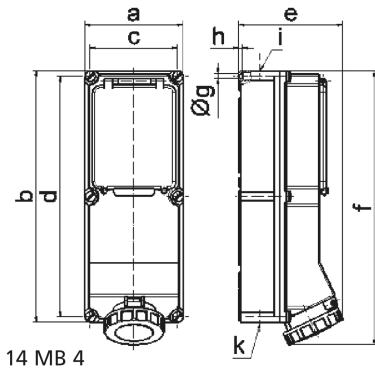

Настенная розетка с предохранителем - с рейкой DIN, размер корпуса 460x180

Описание изделия	
№ арт. BALS	15158
Код EAN	4024941151580
Группа продукции	Настенная розетка TE предохран.
Сила тока	125 A
Кол-во полюсов	4-пол.
Расположение фаз	3 фазы+PE
Положение заземляющего контакта	6 ч
	от 380 до 415 В
Частота	50 и 60 Гц
Степень защиты	IP67

Описание изделия	
Маркировочный цвет	красный
Цвет прибора	Откид. крышка красная RAL 3000, Низ корпуса серый RAL 7035, Винты корпуса серый RAL 7035, Верх корпуса серый RAL 7035, Окно управления дымчатый топаз, Байон. кольцо серый RAL 7035
Соединение	Винтовые столбчатые клеммы с контактом Kontex
Макс. поперечное сечение кабеля	70,0 мм ²
Кабельный ввод	1xM40 сверху, 1xM50/M40 снизу
Высота прибора, мм	512mm
Ширина прибора, мм	180mm
Глубина прибора, мм	210mm
Размер корпуса	460x180 мм (ВxШ)
Материал корпуса	Поликарбонат
Контакты	Контактная подложка из термостойкого материала, Контакты из никелированной латуни

прочие технические характеристики	
	1 открытый кабельный ввод сверху, 2 открытых кабельных ввода снизу
	Под окном управления расположена горизонтальная рейка DIN шириной 8 НР, На крышке предохранителя имеется чеканка

Логистика	
Масса одного изделия	3.495 кг / null
Тип упаковки	null

Логистика	
Кол-во в упаковке	1 ST
Код EAN	4024941151580
Длина	560 mm
Ширина	215 mm
Высота	260 mm
Масса	3,957 kg
Объем	26 400 ccm

Ampere Polzahl	63 3	63 4	63 5	125 4	125 5
a	180,0	180,0	180,0	180,0	180,0
b	460,0	460,0	460,0	460,0	460,0
c	160,0	160,0	160,0	160,0	160,0
d	440,0	440,0	440,0	440,0	440,0
e	191,0	191,0	191,0	210,0	210,0
f	500,0	500,0	500,0	512,0	512,0
g ø	8,3	8,3	8,3	8,3	8,3
h	6,5	6,5	6,5	6,5	6,5
i	M40	M40	M40	M40	M40
k	M32/40	M32/40	M32/40	M40/50	M40/50