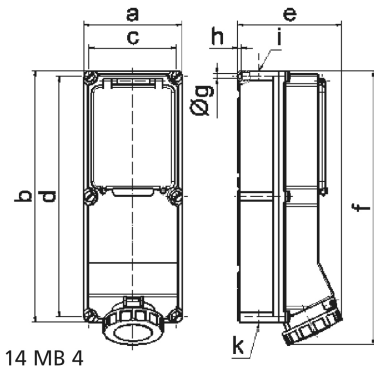

Настенная розетка с предохранителем - с рейкой DIN, размер корпуса 460x180

Описание изделия	
№ арт. BALS	15158
Код EAN	4024941151580
Группа продукции	Настенная розетка TE предохран.
Сила тока	125 A
Кол-во полюсов	4-пол.
Расположение фаз	3 фазы+PE
Положение заземляющего контакта	6 ч
	от 380 до 415 В
Частота	50 и 60 Гц
Степень защиты	IP67

Описание изделия	
Маркировочный цвет	красный
Цвет прибора	Окно управления дымчатый топаз, Откид. крышка красная RAL 3000, Байон. кольцо серый RAL 7035, Винты корпуса серый RAL 7035, Низ корпуса серый RAL 7035, Верх корпуса серый RAL 7035
Соединение	Винтовые столбчатые клеммы с контактом Kontex
Макс. поперечное сечение кабеля	70,0 мм ²
Кабельный ввод	1xM40 сверху, 1xM50/M40 снизу
Высота прибора, мм	512mm
Ширина прибора, мм	180mm
Глубина прибора, мм	210mm
Размер корпуса	460x180 мм (ВxШ)
Материал корпуса	Поликарбонат
Контакты	Контактная подложка из термостойкого материала, Контакты из никелированной латуни

прочие технические характеристики	
	1 открытый кабельный ввод сверху, 2 открытых кабельных ввода снизу
	Под окном управления расположена горизонтальная рейка DIN шириной 8 НР, На крышке предохранителя имеется чеканка

Логистика	
Масса одного изделия	3.495 кг / null
Тип упаковки	null

Логистика	
Кол-во в упаковке	1 ST
Код EAN	4024941151580
Длина	560 mm
Ширина	215 mm
Высота	260 mm
Масса	3,957 kg
Объем	26 400 ccm

Ampere	63	63	63	125	125
Polzahl	3	4	5	4	5
a	180,0	180,0	180,0	180,0	180,0
b	460,0	460,0	460,0	460,0	460,0
c	160,0	160,0	160,0	160,0	160,0
d	440,0	440,0	440,0	440,0	440,0
e	191,0	191,0	191,0	210,0	210,0
f	500,0	500,0	500,0	512,0	512,0
g ø	8,3	8,3	8,3	8,3	8,3
h	6,5	6,5	6,5	6,5	6,5
i	M40	M40	M40	M40	M40
k	M32/40	M32/40	M32/40	M40/50	M40/50