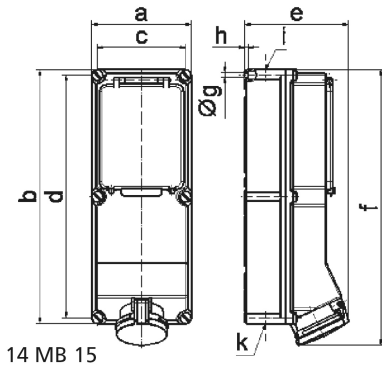

Настенная розетка с предохранителем - с УДТ, размер корпуса 460x180

Описание изделия	
№ арт. BALS	15161
Код EAN	4024941151610
Группа продукции	Настенная розетка с предохранителем
Сила тока	63 А
Кол-во полюсов	4-пол.
Расположение фаз	3 фазы+РЕ
Положение заземляющего контакта	6 ч
	от 380 до 415 В
Частота	50 и 60 Гц
Степень защиты	IP44

Описание изделия	
Маркировочный цвет	красный
Цвет прибора	Окно управления дымчатый топаз, Откид. крышка красная RAL 3000, Винты корпуса серый RAL 7035, Низ корпуса серый RAL 7035, Верх корпуса серый RAL 7035
Соединение	Винтовые столбчатые клеммы с контактом Kontex
Макс. поперечное сечение кабеля	25,0 мм ²
Кабельный ввод	1xM40 сверху, 1xM40/M32 снизу
Высота прибора, мм	500mm
Ширина прибора, мм	180mm
Глубина прибора, мм	191mm
Размер корпуса	460x180 мм (ВxШ)
Материал корпуса	Поликарбонат
Контакты	Контактная подложка из полиамида, Контакты из никелированной латуни

прочие технические характеристики	
	1 открытый кабельный ввод сверху, 2 открытых кабельных ввода снизу
	Со встроенным УДТ 63/0,03 А 4-пол.

Логистика	
Масса одного изделия	0.0 кг / null
Тип упаковки	null
Кол-во в упаковке	1 ST

Логистика	
Код EAN	4024941151610
Длина	560 mm
Ширина	215 mm
Высота	260 mm
Масса	0,462 kg
Объем	26 400 ccm

Ampere Polzahl	63 4	63 5				
a	180,0	180,0				
b	460,0	460,0				
c	160,0	160,0				
d	440,0	440,0				
e	182,0	182,0				
f	498,0	498,0				
g ø	8,3	8,3				
h	6,5	6,5				
i	M40	M40				
k	M32/40	M32/40				