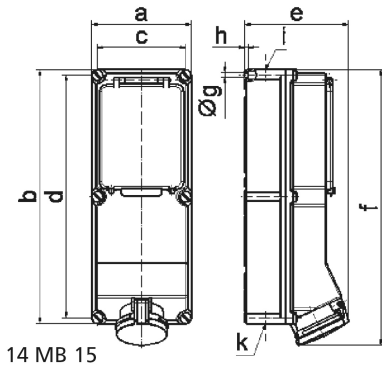

Настенная розетка с предохранителем - с УДТ, размер корпуса 460x180

Описание изделия	
№ арт. BALS	15161
Код EAN	4024941151610
Группа продукции	Настенная розетка с предохранителем
Сила тока	63 A
Кол-во полюсов	4-пол.
Расположение фаз	3 фазы+PE
Положение заземляющего контакта	6 ч
	от 380 до 415 В
Частота	50 и 60 Гц
Степень защиты	IP44

Описание изделия	
Маркировочный цвет	красный
Цвет прибора	Откид. крышка красная RAL 3000, Низ корпуса серый RAL 7035, Винты корпуса серый RAL 7035, Верх корпуса серый RAL 7035, Окно управления дымчатый топаз
Соединение	Винтовые столбчатые клеммы с контактом Kontex
Макс. поперечное сечение кабеля	25,0 мм <sup>2</sup>
Кабельный ввод	1xM40 сверху, 1xM40/M32 снизу
Высота прибора, мм	500mm
Ширина прибора, мм	180mm
Глубина прибора, мм	191mm
Размер корпуса	460x180 мм (ВxШ)
Материал корпуса	Поликарбонат
Контакты	Контактная подложка из полиамида, Контакты из никелированной латуни

прочие технические характеристики	
	1 открытый кабельный ввод сверху, 2 открытых кабельных ввода снизу
	Со встроенным УДТ 63/0,03 А 4-пол.

Логистика	
Масса одного изделия	0.0 кг / null
Тип упаковки	null
Кол-во в упаковке	1 ST

Логистика	
Код EAN	4024941151610
Длина	560 mm
Ширина	215 mm
Высота	260 mm
Масса	0,462 kg
Объем	26 400 ccm

Ampere Polzahl	63 4	63 5				
a	180,0	180,0				
b	460,0	460,0				
c	160,0	160,0				
d	440,0	440,0				
e	182,0	182,0				
f	498,0	498,0				
g ø	8,3	8,3				
h	6,5	6,5				
i	M40	M40				
k	M32/40	M32/40				