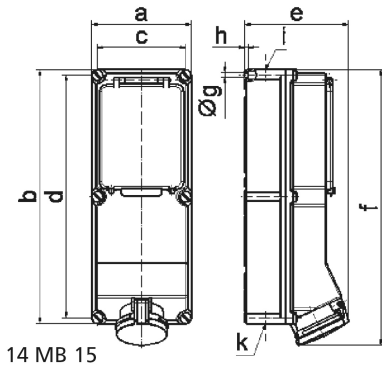

Настенная розетка с предохранителем - с УДТ, размер корпуса 460x180

Описание изделия	
№ арт. BALS	15163
Код EAN	4024941151634
Группа продукции	Настенная розетка TE предохран.
Сила тока	63 A
Кол-во полюсов	4-пол.
Расположение фаз	3 фазы+PE
Положение заземляющего контакта	6 ч
	от 380 до 415 В
Частота	50 и 60 Гц
Степень защиты	IP44

Описание изделия	
Маркировочный цвет	красный
Цвет прибора	Окно управления дымчатый топаз, Откид. крышка красная RAL 3000, Винты корпуса серый RAL 7035, Низ корпуса серый RAL 7035, Верх корпуса серый RAL 7035
Соединение	Винтовые столбчатые клеммы с контактом Kontex
Макс. поперечное сечение кабеля	25,0 мм ²
Кабельный ввод	1xM40 сверху, 1xM40/M32 снизу
Высота прибора, мм	500mm
Ширина прибора, мм	180mm
Глубина прибора, мм	191mm
Размер корпуса	460x180 мм (ВxШ)
Материал корпуса	Поликарбонат
Контакты	Контактная подложка из термостойкого материала, Контакты из никелированной латуни

прочие технические характеристики	
	1 открытый кабельный ввод сверху, 2 открытых кабельных ввода снизу
	Со встроенным УДТ 63/0,3 А 4-пол.

Логистика	
Масса одного изделия	0.0 кг / null
Тип упаковки	null
Кол-во в упаковке	1 ST

Логистика	
Код EAN	4024941151634
Длина	560 mm
Ширина	215 mm
Высота	260 mm
Масса	0,462 kg
Объем	26 400 ccm

Ampere Polzahl	63 4	63 5				
a	180,0	180,0				
b	460,0	460,0				
c	160,0	160,0				
d	440,0	440,0				
e	182,0	182,0				
f	498,0	498,0				
g ø	8,3	8,3				
h	6,5	6,5				
i	M40	M40				
k	M32/40	M32/40				