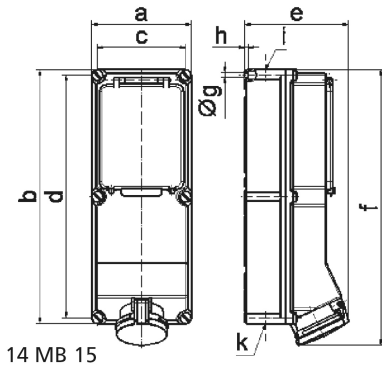

Настенная розетка с предохранителем - с УДТ, размер корпуса 460x180

Описание изделия	
№ арт. BALS	15163
Код EAN	4024941151634
Группа продукции	Настенная розетка TE предохран.
Сила тока	63 A
Кол-во полюсов	4-пол.
Расположение фаз	3 фазы+PE
Положение заземляющего контакта	6 ч
	от 380 до 415 В
Частота	50 и 60 Гц
Степень защиты	IP44

Описание изделия	
Маркировочный цвет	красный
Цвет прибора	Откид. крышка красная RAL 3000, Низ корпуса серый RAL 7035, Винты корпуса серый RAL 7035, Верх корпуса серый RAL 7035, Окно управления дымчатый топаз
Соединение	Винтовые столбчатые клеммы с контактом Kontex
Макс. поперечное сечение кабеля	25,0 мм <sup>2</sup>
Кабельный ввод	1xM40 сверху, 1xM40/M32 снизу
Высота прибора, мм	500mm
Ширина прибора, мм	180mm
Глубина прибора, мм	191mm
Размер корпуса	460x180 мм (ВxШ)
Материал корпуса	Поликарбонат
Контакты	Контактная подложка из термостойкого материала, Контакты из никелированной латуни

прочие технические характеристики	
	1 открытый кабельный ввод сверху, 2 открытых кабельных ввода снизу
	Со встроенным УДТ 63/0,3 А 4-пол.

Логистика	
Масса одного изделия	0.0 кг / null
Тип упаковки	null
Кол-во в упаковке	1 ST

Логистика	
Код EAN	4024941151634
Длина	560 mm
Ширина	215 mm
Высота	260 mm
Масса	0,462 kg
Объем	26 400 ccm

Ampere Polzahl	63 4	63 5				
a	180,0	180,0				
b	460,0	460,0				
c	160,0	160,0				
d	440,0	440,0				
e	182,0	182,0				
f	498,0	498,0				
g Ø	8,3	8,3				
h	6,5	6,5				
i	M40	M40				
k	M32/40	M32/40				