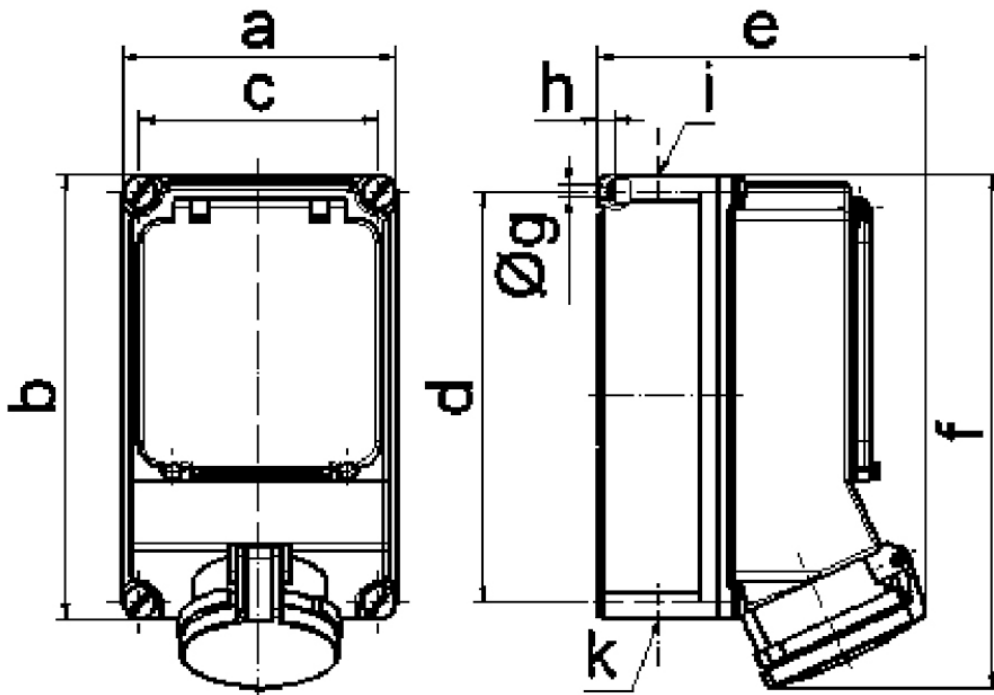

مقبس حائطي، محمي بمصهر مع قضيب حمل، مقاس العلية 260 160

وصف الصنف	
15173	رقم الصنف لدى
4024941151733	الرقم الدولي للصنف
مقبس حائطي مزود بمصهر	فئة المنتج
63 أمبير	شدة التيار
4 أقطاب	عدد الأقطاب
3	ترتيب المراحل
الساعة 7	وضع ملامس التأريض
480 حتى 500 فلت	الجهد
50 و 60 هرتز	التردد
44	نوع الحماية

وصف الصنف	
أسود	لون التمييز
غطاء بمفصلة أسود 9005 , غطاء قلاب ياقوتي دخاني , براغي العلبة رمادية 7035 , أسفل علبة رمادي 7035 , أعلى علبة رمادي 7035	لون الأجهزة
أطراف ملولبة كأطراف صندوقية مع ملامس	تقنية التوصيل
25,0 مم مربع	الحد الأقصى لقطر الموصل
140 أعلى، 14032 أسفل	مدخل الكابل
303	ارتفاع الأجهزة بالمليمتير
160	عرض الأجهزة بالمليمتير
185	عمق الأجهزة بالمليمتير
160 260 مم ارتفاع عرض	مقاس العلبة
بوليكربونات	خامة العلبة
حامل الملامسات من مادة مقاومة لدرجات الحرارة المرتفعة , الملامسات نحاس أصفر مطلي بالنيكل	اللامسات

الخصائص التقنية الأخرى	
مدخل كابل مفتوح مرة بأعلى ومرتين بأسفل	
يوجد قضيب حمل بالجزء السفلي بالعلبة , غطاء مصهر مع تشكيلات , يوجد قضيب حمل لسبع وحدات أفقية تحت الغطاء القلاب	

14 MB 14