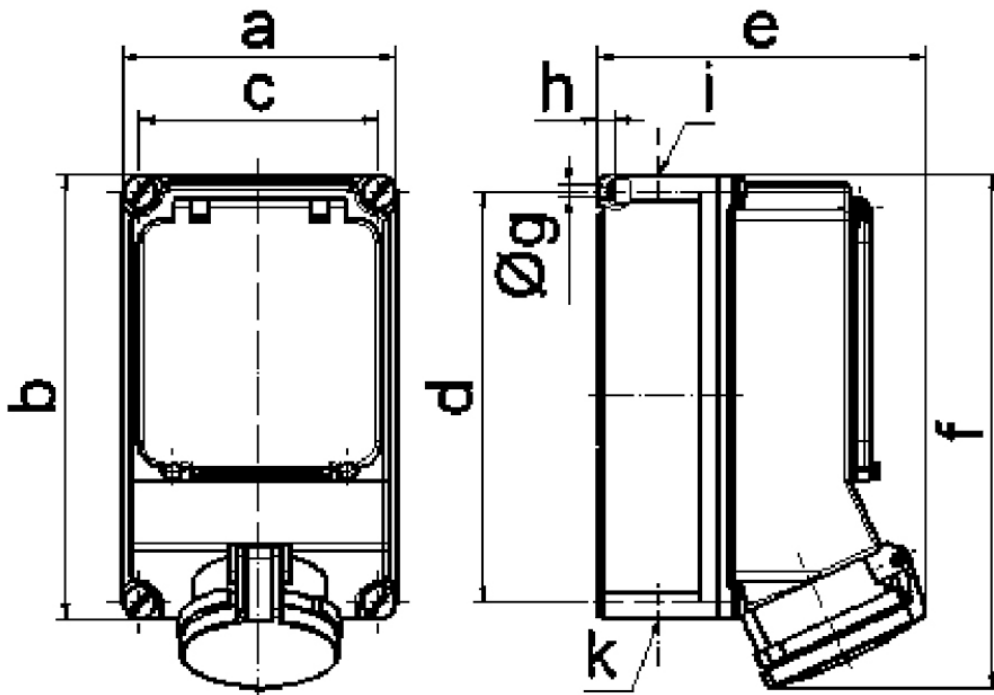

Настенная розетка с предохранителем - с рейкой DIN, размер корпуса 260x160

Описание изделия	
№ арт. BALS	15173
Код EAN	4024941151733
Группа продукции	Настенная розетка TE предохран.
Сила тока	63 A
Кол-во полюсов	4-пол.
Расположение фаз	3 фазы+PE
Положение заземляющего контакта	7 ч
	от 480 до 500 В
Частота	50 и 60 Гц
Степень защиты	IP44

Описание изделия	
Маркировочный цвет	черный
Цвет прибора	Откидная крышка черная RAL9005, Окно управления дымчатый топаз, Винты корпуса серый RAL 7035, Низ корпуса серый RAL 7035, Верх корпуса серый RAL 7035
Соединение	Винтовые столбчатые клеммы с контактом Kontex
Макс. поперечное сечение кабеля	25,0 мм <sup>2</sup>
Кабельный ввод	1xM40 сверху, 1xM40/M32 снизу
Высота прибора, мм	303mm
Ширина прибора, мм	160mm
Глубина прибора, мм	185mm
Размер корпуса	260x160 мм (ВxШ)
Материал корпуса	Поликарбонат
Контакты	Контактная подложка из термостойкого материала, Контакты из никелированной латуни

прочие технические характеристики	
	1 открытый кабельный ввод сверху, 2 открытых кабельных ввода снизу
	В нижней части устройства имеется рейка DIN, На крышке предохранителя имеется чеканка, Под окном управления расположена горизонтальная рейка DIN шириной 7 HP