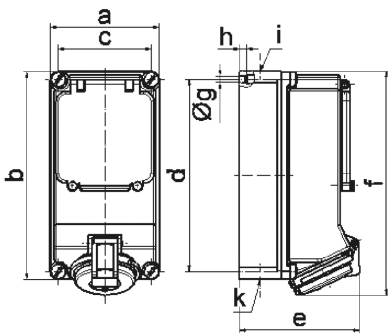

Настенная розетка с предохранителем - с цоколем предохранителя D0, размер корпуса 225x118

Описание изделия	
№ арт. BALS	1588
Код EAN	4024941015882
Группа продукции	Настенная розетка Quick-Connect предохран.
Сила тока	32 A
Кол-во полюсов	4-пол.
Расположение фаз	3 фазы+PE
Положение заземляющего контакта	6 ч
	от 380 до 415 В
Частота	50 и 60 Гц
Степень защиты	IP44

Описание изделия	
Маркировочный цвет	красный
Цвет прибора	Откид. крышка красная RAL 3000, Низ корпуса серый RAL 7035, Винты корпуса серый RAL 7035, Верх корпуса серый RAL 7035, Окно управления дымчатый топаз
Соединение	безвинтовые туннельные пружинные клеммы с контактом Kontex
Макс. поперечное сечение кабеля	10,0 мм ²
Кабельный ввод	2xM25 сверху, 2xM25 снизу
Высота прибора, мм	251mm
Ширина прибора, мм	118mm
Глубина прибора, мм	135mm
Размер корпуса	225x118 мм (ВxШ)
Материал корпуса	Поликарбонат
Контакты	Контакты из никелированной латуни, Контактная подложка из термостойкого материала

прочие технические характеристики	
	1 открытый кабельный ввод сверху, 1 закрытый кабельный ввод сверху, 2 закрытых кабельных ввода снизу
	Под окном управления расположен цоколь предохранителя D02 3-пол.

Логистика	
Масса одного изделия	1.074 кг / null
Тип упаковки	null

Логистика	
Кол-во в упаковке	1 ST
Код EAN	4024941015882
Длина	275 mm
Ширина	175 mm
Высота	137 mm
Масса	1,199 kg
Объем	5 737,5 ccm

14 MB 13