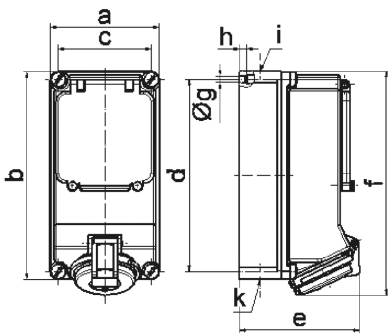

Настенная розетка с предохранителем - с цоколем предохранителя D0, размер корпуса 225x118

Описание изделия	
№ арт. BALS	1588
Код EAN	4024941015882
Группа продукции	Настенная розетка Quick-Connect предохран.
Сила тока	32 A
Кол-во полюсов	4-пол.
Расположение фаз	3 фазы+PE
Положение заземляющего контакта	6 ч
	от 380 до 415 В
Частота	50 и 60 Гц
Степень защиты	IP44

Описание изделия	
Маркировочный цвет	красный
Цвет прибора	Окно управления дымчатый топаз, Откид. крышка красная RAL 3000, Винты корпуса серый RAL 7035, Низ корпуса серый RAL 7035, Верх корпуса серый RAL 7035
Соединение	безвинтовые туннельные пружинные клеммы с контактом Kontex
Макс. поперечное сечение кабеля	10,0 мм <sup>2</sup>
Кабельный ввод	2xM25 сверху, 2xM25 снизу
Высота прибора, мм	251mm
Ширина прибора, мм	118mm
Глубина прибора, мм	135mm
Размер корпуса	225x118 мм (ВxШ)
Материал корпуса	Поликарбонат
Контакты	Контактная подложка из термостойкого материала, Контакты из никелированной латуни

прочие технические характеристики	
	1 открытый кабельный ввод сверху, 1 закрытый кабельный ввод сверху, 2 закрытых кабельных ввода снизу
	Под окном управления расположен цоколь предохранителя D02 3-пол.

Логистика	
Масса одного изделия	1.074 кг / null
Тип упаковки	null

Логистика	
Кол-во в упаковке	1 ST
Код EAN	4024941015882
Длина	275 mm
Ширина	175 mm
Высота	137 mm
Масса	1,199 kg
Объем	5 737,5 ccm

14 MB 13