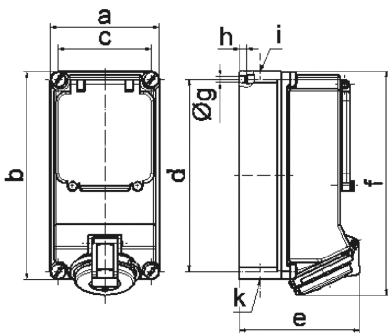

Настенная розетка с предохранителем - с цоколем предохранителя D0, размер корпуса 225x118

Описание изделия	
№ арт. BALS	1589
Код EAN	4024941015899
Группа продукции	Настенная розетка Quick-Connect предохран.
Сила тока	32 A
Кол-во полюсов	5-пол.
Расположение фаз	3 фазы+N+PE
Положение заземляющего контакта	6 ч
	от 200/346 до 240/415 В
Частота	50 и 60 Гц
Степень защиты	IP44

Описание изделия	
Маркировочный цвет	красный
Цвет прибора	Окно управления дымчатый топаз, Откид. крышка красная RAL 3000, Винты корпуса серый RAL 7035, Низ корпуса серый RAL 7035, Верх корпуса серый RAL 7035
Соединение	безвинтовые туннельные пружинные клеммы с контактом Kontex
Макс. поперечное сечение кабеля	10,0 мм ²
Кабельный ввод	2xM25 сверху, 2xM25 снизу
Высота прибора, мм	251mm
Ширина прибора, мм	118mm
Глубина прибора, мм	141mm
Размер корпуса	225x118 мм (ВxШ)
Материал корпуса	Поликарбонат
Контакты	Контактная подложка из полиамида, Контакты из никелированной латуни

прочие технические характеристики	
	1 открытый кабельный ввод сверху, 1 закрытый кабельный ввод сверху, 2 закрытых кабельных ввода снизу
	Под окном управления расположен цоколь предохранителя D02 3-пол.

Логистика	
Масса одного изделия	1.146 кг / null
Тип упаковки	null

Логистика	
Кол-во в упаковке	1 ST
Код EAN	4024941015899
Длина	275 mm
Ширина	175 mm
Высота	137 mm
Масса	1,271 kg
Объем	5 737,5 ccm

14 MB 13