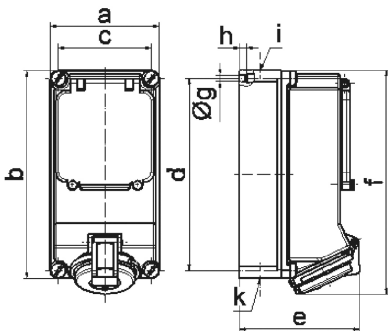

Настенная розетка с предохранителем - с С-автоматом, размер корпуса 225x118

Описание изделия	
№ арт. BALS	1595
Код EAN	4024941015950
Группа продукции	Настенная розетка Quick-Connect TE с предохранителем
Сила тока	16 А
Кол-во полюсов	5-пол.
Расположение фаз	3 фазы+N+PE
Положение заземляющего контакта	6 ч
	от 200/346 до 240/415 В
Частота	50 и 60 Гц

Описание изделия	
Степень защиты	IP44
Маркировочный цвет	красный
Цвет прибора	Окно управления дымчатый топаз, Откид. крышка красная RAL 3000, Винты корпуса серый RAL 7035, Низ корпуса серый RAL 7035, Верх корпуса серый RAL 7035
Соединение	безвинтовые туннельные пружинные клеммы с контактом Kontex
Макс. поперечное сечение кабеля	4,0 мм ²
Кабельный ввод	2xM25 сверху, 2xM25 снизу
Высота прибора, мм	243mm
Ширина прибора, мм	118mm
Глубина прибора, мм	130mm
Размер корпуса	225x118 мм (ВxШ)
Материал корпуса	Поликарбонат
Контакты	Контактная подложка из термостойкого материала, Контакты из никелированной латуни

прочие технические характеристики	
	1 открытый кабельный ввод сверху, 1 закрытый кабельный ввод сверху, 2 закрытых кабельных ввода снизу
	Со встроенным линейным защитным автоматом С, 3-пол.

Логистика	
Масса одного изделия	0.0 кг / null

Логистика	
Тип упаковки	null
Кол-во в упаковке	1 ST
Код EAN	4024941015950
Длина	275 mm
Ширина	175 mm
Высота	137 mm
Масса	0,125 kg
Объем	5 737,5 ccm

14 MB 13

Ampere	16	16	32	32	32
Polzahl	4	5	3	4	5
a	118,0	118,0	118,0	118,0	118,0
b	225,0	225,0	225,0	225,0	225,0
c	101,0	101,0	101,0	101,0	101,0
d	208,0	208,0	208,0	208,0	208,0
e	123,0	130,0	134,0	134,0	141,0
f	242,0	242,0	250,0	250,0	250,0
g	6,5	6,5	6,5	6,5	6,5
h \varnothing	8,0	8,0	8,0	8,0	8,0
i	2 x M25	2 x M25	2 x M25	2 x M25	2 x M25
k	2 x M25	2 x M25	2 x M25	2 x M25	2 x M25