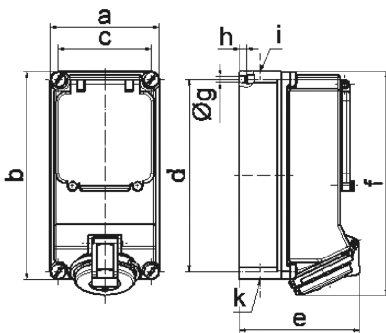

Настенная розетка с предохранителем - с С-автоматом, размер корпуса 225x118

Описание изделия	
№ арт. BALS	1596
Код EAN	4024941015967
Группа продукции	Настенная розетка Quick-Connect предохран.
Сила тока	32 A
Кол-во полюсов	4-пол.
Расположение фаз	3 фазы+PE
Положение заземляющего контакта	6 ч
	от 380 до 415 В
Частота	50 и 60 Гц
Степень защиты	IP44

Описание изделия	
Маркировочный цвет	красный
Цвет прибора	Окно управления дымчатый топаз, Откид. крышка красная RAL 3000, Винты корпуса серый RAL 7035, Низ корпуса серый RAL 7035, Верх корпуса серый RAL 7035
Соединение	безвинтовые туннельные пружинные клеммы с контактом Kontex
Макс. поперечное сечение кабеля	10,0 мм <sup>2</sup>
Кабельный ввод	2xM25 сверху, 2xM25 снизу
Высота прибора, мм	251mm
Ширина прибора, мм	118mm
Глубина прибора, мм	135mm
Размер корпуса	225x118 мм (ВxШ)
Материал корпуса	Поликарбонат
Контакты	Контактная подложка из термостойкого материала, Контакты из никелированной латуни

прочие технические характеристики	
	1 открытый кабельный ввод сверху, 1 закрытый кабельный ввод сверху, 2 закрытых кабельных ввода снизу
	Со встроенным линейным защитным автоматом С, 3-пол.

Логистика	
Масса одного изделия	0.0 кг / null
Тип упаковки	null

Логистика	
Кол-во в упаковке	1 ST
Код EAN	4024941015967
Длина	275 mm
Ширина	175 mm
Высота	137 mm
Масса	0,125 kg
Объем	5 737,5 ccm

14 MB 13

Ampere Polzahl	16 4	16 5	32 3	32 4	32 5
a	118,0	118,0	118,0	118,0	118,0
b	225,0	225,0	225,0	225,0	225,0
c	101,0	101,0	101,0	101,0	101,0
d	208,0	208,0	208,0	208,0	208,0
e	123,0	130,0	134,0	134,0	141,0
f	242,0	242,0	250,0	250,0	250,0
g	6,5	6,5	6,5	6,5	6,5
h ø	8,0	8,0	8,0	8,0	8,0
i	2 x M25	2 x M25	2 x M25	2 x M25	2 x M25
k	2 x M25	2 x M25	2 x M25	2 x M25	2 x M25