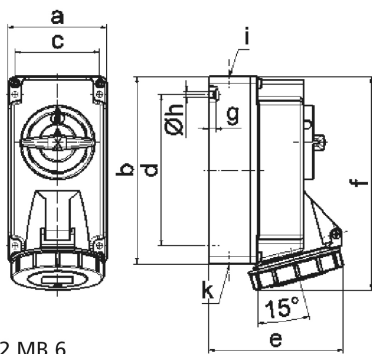

Настенная розетка с выключателем и блокировкой - Размер корпуса 170x90

Описание изделия	
№ арт. BALS	160048
Код EAN	4024941066570
Группа продукции	Настенная розетка с выключателем и блокировкой
Сила тока	16 A
Кол-во полюсов	3-пол.
Расположение фаз	2 фазы+PE
Положение заземляющего контакта	6 ч
	от 200 до 250 В
Частота	50 и 60 Гц

Описание изделия	
Степень защиты	IP67
Маркировочный цвет	синий
Цвет прибора	Откидная крышка синяя RAL 5015, Низ корпуса серый RAL 7035, Байон. кольцо серый RAL 7035, Верх корпуса серый RAL 7035, Перекл.рукоятка серый RAL 7035
Соединение	безвинтовые туннельные пружинные клеммы с контактом Kontex
Макс. поперечное сечение кабеля	4,0 мм <sup>2</sup>
Кабельный ввод	1xM20 сверху, 1xM25/20 снизу
Высота прибора, мм	194mm
Ширина прибора, мм	90mm
Глубина прибора, мм	109mm
Размер корпуса	170x90 мм (ВxШ)
Материал корпуса	Поликарбонат
Контакты	Контакты из никелированной латуни, Контактная подложка из полиамида

прочие технические характеристики	
	1 открытый кабельный ввод сверху, 2 закрытых кабельных ввода снизу
	В положении 0 запирается на макс. 3 навесных замка с диаметром дужки до 7 мм, Низ корпуса поворачивается на 180°

Логистика	
Масса одного изделия	0.6 кг / null

Логистика	
Тип упаковки	null
Кол-во в упаковке	1 ST
Код EAN	4024941066570
Длина	205 mm
Ширина	102 mm
Высота	134 mm
Масса	0,66 kg
Объем	2 118,48 ccm

12 MB 6

Ampere Polzahl	16 3	16 4	16 5			
a	90,0	90,0	90,0			
b	170,0	170,0	170,0			
c	77,0	77,0	77,0			
d	137,5	137,5	137,5			
e	108,0	115,0	121,0			
f	191,5	191,5	191,5			
g	6,0	6,0	6,0			
h ø	5,5	5,5	5,5			
i	M20	M20	M20			
k	M20/25	M20/25	M20/25			