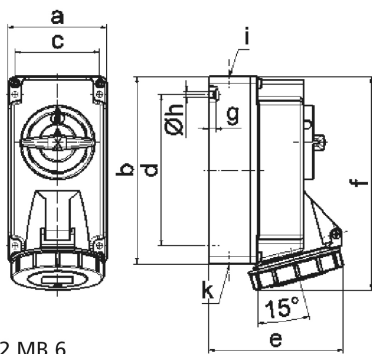

Настенная розетка с выключателем и блокировкой - Размер корпуса 170x90

Описание изделия	
№ арт. BALS	160048
Код EAN	4024941066570
Группа продукции	Настенная розетка с выключателем и блокировкой
Сила тока	16 А
Кол-во полюсов	3-пол.
Расположение фаз	2 фазы+PE
Положение заземляющего контакта	6 ч
	от 200 до 250 В
Частота	50 и 60 Гц

Описание изделия	
Степень защиты	IP67
Маркировочный цвет	синий
Цвет прибора	Откидная крышка синяя RAL 5015, Байон. кольцо серый RAL 7035, Низ корпуса серый RAL 7035, Верх корпуса серый RAL 7035, Перекл.рукоятка серый RAL 7035
Соединение	безвинтовые туннельные пружинные клеммы с контактом Kontex
Макс. поперечное сечение кабеля	4,0 мм <sup>2</sup>
Кабельный ввод	1xM20 сверху, 1xM25/20 снизу
Высота прибора, мм	194mm
Ширина прибора, мм	90mm
Глубина прибора, мм	109mm
Размер корпуса	170x90 мм (ВxШ)
Материал корпуса	Поликарбонат
Контакты	Контактная подложка из полиамида, Контакты из никелированной латуни

прочие технические характеристики	
	1 открытый кабельный ввод сверху, 2 закрытых кабельных ввода снизу
	В положении 0 запирается на макс. 3 навесных замка с диаметром дужки до 7 мм, Низ корпуса поворачивается на 180°

Логистика	
Масса одного изделия	0.6 кг / null

Логистика	
Тип упаковки	null
Кол-во в упаковке	1 ST
Код EAN	4024941066570
Длина	205 mm
Ширина	102 mm
Высота	134 mm
Масса	0,66 kg
Объем	2 118,48 ccm

Ampere	16	16	16			
Polzahl	3	4	5			
a	90,0	90,0	90,0			
b	170,0	170,0	170,0			
c	77,0	77,0	77,0			
d	137,5	137,5	137,5			
e	108,0	115,0	121,0			
f	191,5	191,5	191,5			
g	6,0	6,0	6,0			
h ø	5,5	5,5	5,5			
i	M20	M20	M20			
k	M20/25	M20/25	M20/25			