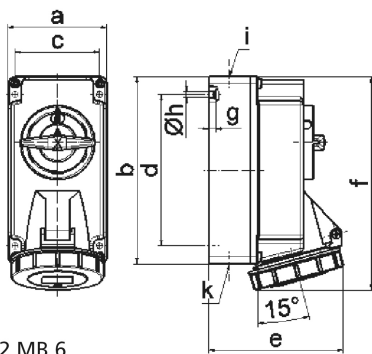

Настенная розетка с выключателем и блокировкой - Размер корпуса 170x90

Описание изделия	
№ арт. BALS	160049
Код EAN	4024941070270
Группа продукции	Настенная розетка с выключателем и блокировкой
Сила тока	16 A
Кол-во полюсов	4-пол.
Расположение фаз	3 фазы+PE
Положение заземляющего контакта	6 ч
	от 380 до 415 В
Частота	50 и 60 Гц

Описание изделия	
Степень защиты	IP67
Маркировочный цвет	красный
Цвет прибора	Откид. крышка красная RAL 3000, Низ корпуса серый RAL 7035, Байон. кольцо серый RAL 7035, Верх корпуса серый RAL 7035, Перекл.рукоятка серый RAL 7035
Соединение	безвинтовые туннельные пружинные клеммы с контактом Kontex
Макс. поперечное сечение кабеля	4,0 мм ²
Кабельный ввод	1xM20 сверху, 1xM25/20 снизу
Высота прибора, мм	194mm
Ширина прибора, мм	90mm
Глубина прибора, мм	115mm
Размер корпуса	170x90 мм (ВxШ)
Материал корпуса	Поликарбонат
Контакты	Контакты из никелированной латуни, Контактная подложка из полиамида

прочие технические характеристики	
	1 открытый кабельный ввод сверху, 2 закрытых кабельных ввода снизу
	В положении 0 запирается на макс. 3 навесных замка с диаметром дужки до 7 мм, Низ корпуса поворачивается на 180°

Логистика	
Масса одного изделия	0.625 кг / null

Логистика	
Тип упаковки	null
Кол-во в упаковке	1 ST
Код EAN	4024941070270
Длина	205 mm
Ширина	102 mm
Высота	134 mm
Масса	0,685 kg
Объем	2 118,48 ccm

12 MB 6