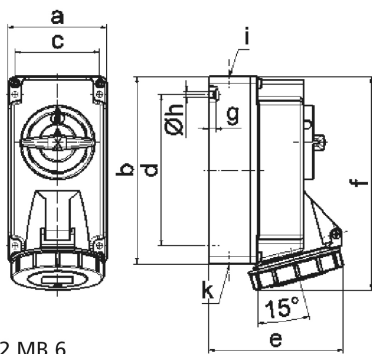

Настенная розетка с выключателем и блокировкой - Размер корпуса 170x90

Описание изделия	
№ арт. BALS	160052
Код EAN	4024941068512
Группа продукции	Настенная розетка с выключателем и блокировкой
Сила тока	16 А
Кол-во полюсов	5-пол.
Расположение фаз	3 фазы+N+PE
Положение заземляющего контакта	6 ч
	от 200/346 до 240/415 В
Частота	50 и 60 Гц

Описание изделия	
Степень защиты	IP67
Маркировочный цвет	красный
Цвет прибора	Откид. крышка красная RAL 3000, Низ корпуса серый RAL 7035, Байон. кольцо серый RAL 7035, Верх корпуса серый RAL 7035, Перекл.рукоятка серый RAL 7035
Соединение	безвинтовые туннельные пружинные клеммы с контактом Kontex
Макс. поперечное сечение кабеля	4,0 мм ²
Кабельный ввод	1xM20 сверху, 1xM25/20 снизу
Высота прибора, мм	195mm
Ширина прибора, мм	90mm
Глубина прибора, мм	123mm
Размер корпуса	170x90 мм (ВxШ)
Материал корпуса	Поликарбонат
Контакты	Контакты из никелированной латуни, Контактная подложка из полиамида

прочие технические характеристики	
	1 открытый кабельный ввод сверху, 2 закрытых кабельных ввода снизу
	В положении 0 запирается на макс. 3 навесных замка с диаметром дужки до 7 мм, Низ корпуса поворачивается на 180°

Логистика	
Масса одного изделия	0.637 кг / null

Логистика	
Тип упаковки	null
Кол-во в упаковке	1 ST
Код EAN	4024941068512
Длина	124 mm
Ширина	91 mm
Высота	196 mm
Масса	0,697 kg
Объем	2 211,664 ccm

12 MB 6