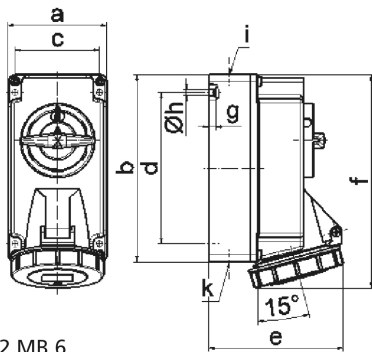

Настенная розетка с выключателем и блокировкой - Размер корпуса 170x90

Описание изделия	
№ арт. BALS	160052
Код EAN	4024941068512
Группа продукции	Настенная розетка с выключателем и блокировкой
Сила тока	16 А
Кол-во полюсов	5-пол.
Расположение фаз	3 фазы+N+PE
Положение заземляющего контакта	6 ч
	от 200/346 до 240/415 В
Частота	50 и 60 Гц

Описание изделия	
Степень защиты	IP67
Маркировочный цвет	красный
Цвет прибора	Откид. крышка красная RAL 3000, Байон. кольцо серый RAL 7035, Низ корпуса серый RAL 7035, Верх корпуса серый RAL 7035, Перекл.рукоятка серый RAL 7035
Соединение	безвинтовые туннельные пружинные клеммы с контактом Kontex
Макс. поперечное сечение кабеля	4,0 мм <sup>2</sup>
Кабельный ввод	1xM20 сверху, 1xM25/20 снизу
Высота прибора, мм	195mm
Ширина прибора, мм	90mm
Глубина прибора, мм	123mm
Размер корпуса	170x90 мм (ВxШ)
Материал корпуса	Поликарбонат
Контакты	Контактная подложка из полиамида, Контакты из никелированной латуни

прочие технические характеристики	
	1 открытый кабельный ввод сверху, 2 закрытых кабельных ввода снизу
	В положении 0 запирается на макс. 3 навесных замка с диаметром дужки до 7 мм, Низ корпуса поворачивается на 180°

Логистика	
Масса одного изделия	0.637 кг / null

Логистика	
Тип упаковки	null
Кол-во в упаковке	1 ST
Код EAN	4024941068512
Длина	124 mm
Ширина	91 mm
Высота	196 mm
Масса	0,697 kg
Объем	2 211,664 ccm

12 MB 6