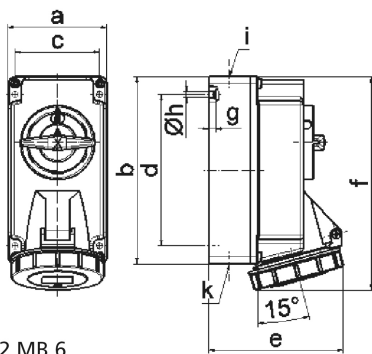

Настенная розетка с выключателем и блокировкой - Размер корпуса 170x90

Описание изделия	
№ арт. BALS	160053
Код EAN	4024941070287
Группа продукции	Настенная розетка с выключателем и блокировкой
Сила тока	16 A
Кол-во полюсов	4-пол.
Расположение фаз	3 фазы+PE
Положение заземляющего контакта	9 ч
	от 200 до 250 В
Частота	50 и 60 Гц

Описание изделия	
Степень защиты	IP67
Маркировочный цвет	синий
Цвет прибора	Откидная крышка синяя RAL 5015, Байон. кольцо серый RAL 7035, Низ корпуса серый RAL 7035, Верх корпуса серый RAL 7035, Перекл.рукоятка серый RAL 7035
Соединение	безвинтовые туннельные пружинные клеммы с контактом Kontex
Макс. поперечное сечение кабеля	4,0 мм <sup>2</sup>
Кабельный ввод	1xM20 сверху, 1xM25/20 снизу
Высота прибора, мм	194mm
Ширина прибора, мм	90mm
Глубина прибора, мм	115mm
Размер корпуса	170x90 мм (ВxШ)
Материал корпуса	Поликарбонат
Контакты	Контактная подложка из полиамида, Контакты из никелированной латуни

прочие технические характеристики	
	1 открытый кабельный ввод сверху, 2 закрытых кабельных ввода снизу
	В положении 0 запирается на макс. 3 навесных замка с диаметром дужки до 7 мм, Низ корпуса поворачивается на 180°

Логистика	
Масса одного изделия	0.624 кг / null

Логистика	
Тип упаковки	null
Кол-во в упаковке	1 ST
Код EAN	4024941070287
Длина	205 mm
Ширина	102 mm
Высота	134 mm
Масса	0,684 kg
Объем	2 118,48 ccm

12 MB 6