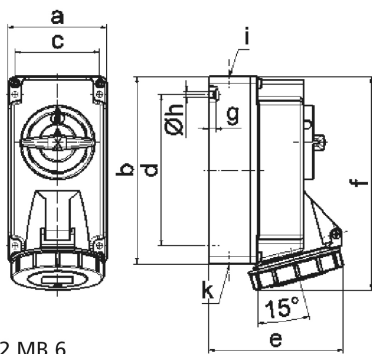

Настенная розетка с выключателем и блокировкой - Размер корпуса 170x90

Описание изделия	
№ арт. BALS	160055
Код EAN	4024941070294
Группа продукции	Настенная розетка с выключателем и блокировкой
Сила тока	16 А
Кол-во полюсов	5-пол.
Расположение фаз	3 фазы+N+PE
Положение заземляющего контакта	9 ч
	от 120/208 до 144/250 В
Частота	50 и 60 Гц

Описание изделия	
Степень защиты	IP67
Маркировочный цвет	синий
Цвет прибора	Откидная крышка синяя RAL 5015, Байон. кольцо серый RAL 7035, Низ корпуса серый RAL 7035, Верх корпуса серый RAL 7035, Перекл.рукоятка серый RAL 7035
Соединение	безвинтовые туннельные пружинные клеммы с контактом Kontex
Макс. поперечное сечение кабеля	4,0 мм ²
Кабельный ввод	1xM20 сверху, 1xM25/20 снизу
Высота прибора, мм	195mm
Ширина прибора, мм	90mm
Глубина прибора, мм	123mm
Размер корпуса	170x90 мм (ВxШ)
Материал корпуса	Поликарбонат
Контакты	Контактная подложка из полиамида, Контакты из никелированной латуни

прочие технические характеристики	
	1 открытый кабельный ввод сверху, 2 закрытых кабельных ввода снизу
	В положении 0 запирается на макс. 3 навесных замка с диаметром дужки до 7 мм, Низ корпуса поворачивается на 180°

Логистика	
Масса одного изделия	0.685 кг / null

Логистика	
Тип упаковки	null
Кол-во в упаковке	1 ST
Код EAN	4024941070294
Длина	124 mm
Ширина	91 mm
Высота	196 mm
Масса	0,746 kg
Объем	2 211,664 ccm

12 MB 6