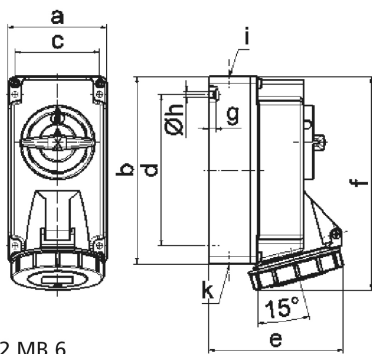

Настенная розетка с выключателем и блокировкой - Размер корпуса 170x90

Описание изделия	
№ арт. BALS	160056
Код EAN	4024941070300
Группа продукции	Настенная розетка с выключателем и блокировкой
Сила тока	16 А
Кол-во полюсов	3-пол.
Расположение фаз	2 фазы+PE
Положение заземляющего контакта	9 ч
	от 380 до 415 В
Частота	50 и 60 Гц

Описание изделия	
Степень защиты	IP67
Маркировочный цвет	красный
Цвет прибора	Откид. крышка красная RAL 3000, Низ корпуса серый RAL 7035, Байон. кольцо серый RAL 7035, Верх корпуса серый RAL 7035, Перекл.рукоятка серый RAL 7035
Соединение	безвинтовые туннельные пружинные клеммы с контактом Kontex
Макс. поперечное сечение кабеля	4,0 мм ²
Кабельный ввод	1xM20 сверху, 1xM25/20 снизу
Высота прибора, мм	195mm
Ширина прибора, мм	90mm
Глубина прибора, мм	109mm
Размер корпуса	170x90 мм (ВxШ)
Материал корпуса	Поликарбонат
Контакты	Контакты из никелированной латуни, Контактная подложка из полиамида

прочие технические характеристики	
	1 открытый кабельный ввод сверху, 2 закрытых кабельных ввода снизу
	Низ корпуса поворачивается на 180°, В положении 0 запирается на макс. 3 навесных замка с диаметром дужки до 7 мм

Логистика	
Масса одного изделия	0.595 кг / null

Логистика	
Тип упаковки	null
Кол-во в упаковке	1 ST
Код EAN	4024941070300
Длина	205 mm
Ширина	102 mm
Высота	134 mm
Масса	0,655 kg
Объем	2 118,48 ccm

Ampere Polzahl	16 3	16 4	16 5			
a	90,0	90,0	90,0			
b	170,0	170,0	170,0			
c	77,0	77,0	77,0			
d	137,5	137,5	137,5			
e	108,0	115,0	121,0			
f	191,5	191,5	191,5			
g	6,0	6,0	6,0			
h ø	5,5	5,5	5,5			
i	M20	M20	M20			
k	M20/25	M20/25	M20/25			